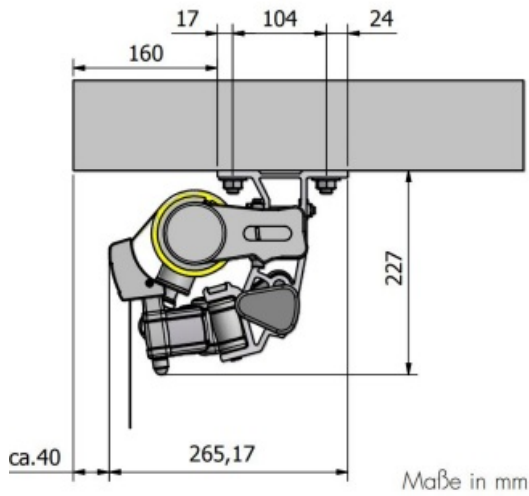

## Swingline seinäkannake

kateprofiili

ristikkäisnível + kateprofiili

lisäsennuslevy