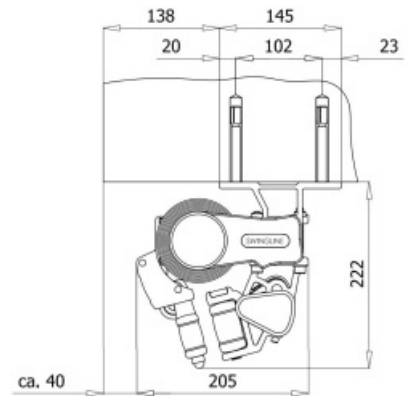

## Swingline seinäkannake

kateprofiili

ristikkäisnível + kateprofiili

lisäsennuslevy