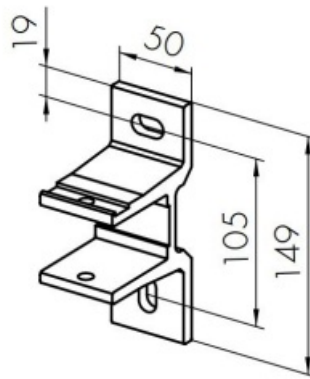

## Swingline seinäkannake

kateprofiili

ristikkäisnível + kateprofiili

lisäsennuslevy