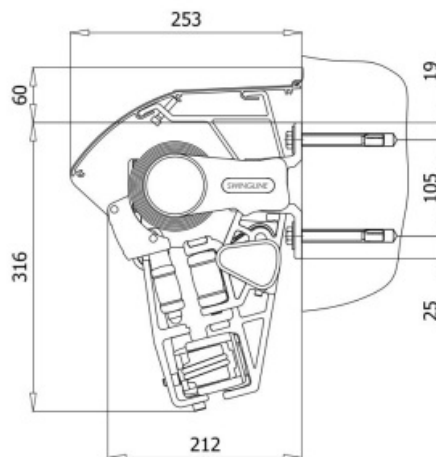

## Swingline seinäkannake

kateprofiili

ristikkäisnível + kateprofiili

lisäsennuslevy