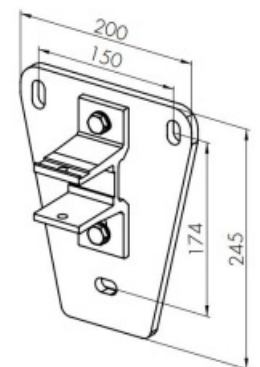

## Swingline seinäkannake

kateprofiili

ristikkäisnível + kateprofiili

lisäsennuslevy