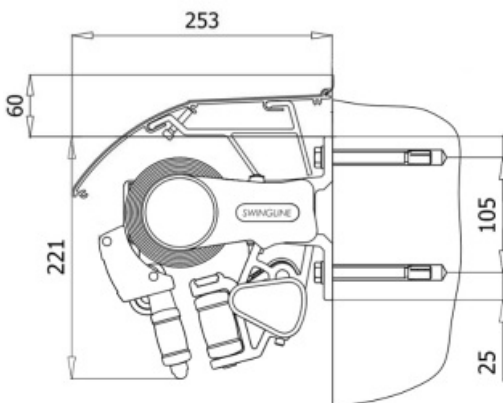

## Swingline seinäkannake

kateprofiili

ristikkäisnível + kateprofiili

lisäsennuslevy