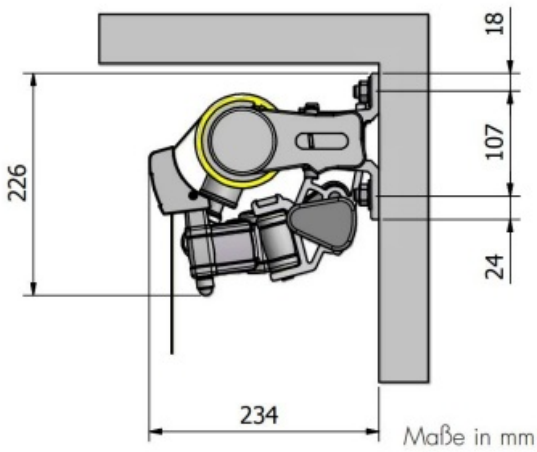

## Swingline seinäkannake

kateprofiili

ristikkäisnível + kateprofiili

lisäsennuslevy