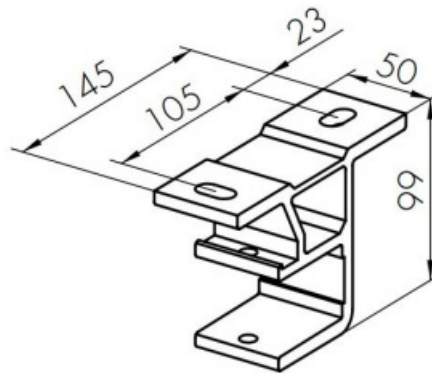

## Swingline seinäkannake

kateprofiili

ristikkäisnível + kateprofiili

lisäsennuslevy