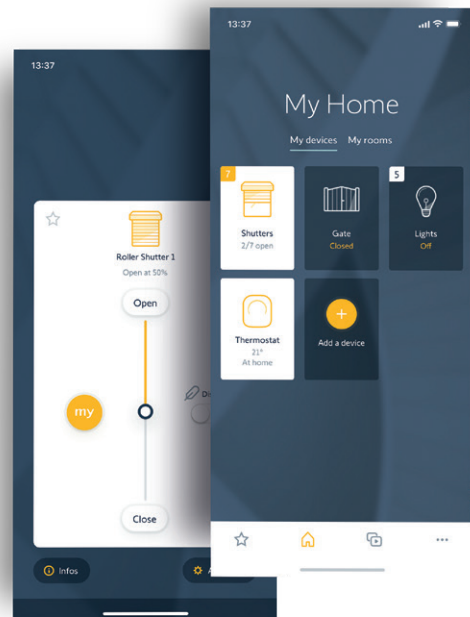

Yhteensopivuus:

Juha

* Vaatii ääniväestimen (saatavuus vaihtelee maittain)

Ohjaa kotiasi milloin ja mistä tahansa

Ohjaa liitettyjä laitteitasi

- erikseen tai ryhmänä
- kotoa tai muualta
- sovelluksella tai automaattisesti

Saat tietoa kotisi tilasta reaaliajassa

(esimerkiksi "pöällä" tai "pois
pöältä", "auki" tai "kiinni")

Käynnistä ohjelmointitoiminnoilla tapahtumia automaattisesti:

- antureilla
- ajastimella

Luo helposti tapahtumia ja

mukauta tapahtumien käynnis-
tyspainikkeitaan

Liitä olemassa olevia laitteita

tai lisää uusia vaivattomasti

Tallenna mielituotteet,
huoneet tai tapahtu-
mat, ja pääset käyttä-
mään niitä suoraan.

Kokonaisvaltaisin Smart Home -ratkaisu: **avoin ja skaalautuva**