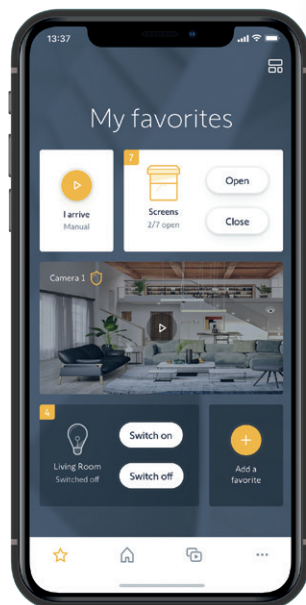

Saat tietoa kotisi tilasta reaaliajassa

(esimerkiksi "pöällä" tai "pois
pöältä", "auki" tai "kiinni")

Käynnistä ohjelmointitoiminnoilla tapahtumia automaattisesti:

- antureilla
- ajastimella

Luo helposti tapahtumia ja

mukauta tapahtumien käynnis-
tyspainikkeitaan

Liitä olemassa olevia laitteita

tai lisää uusia vaivattomasti

Tallenna mielituotteet,
huoneet tai tapahtu-
mat, ja pääset käyttä-
mään niitä suoraan.

Kokonaisvaltaisin Smart Home -ratkaisu: **avoin ja skaalautuva**