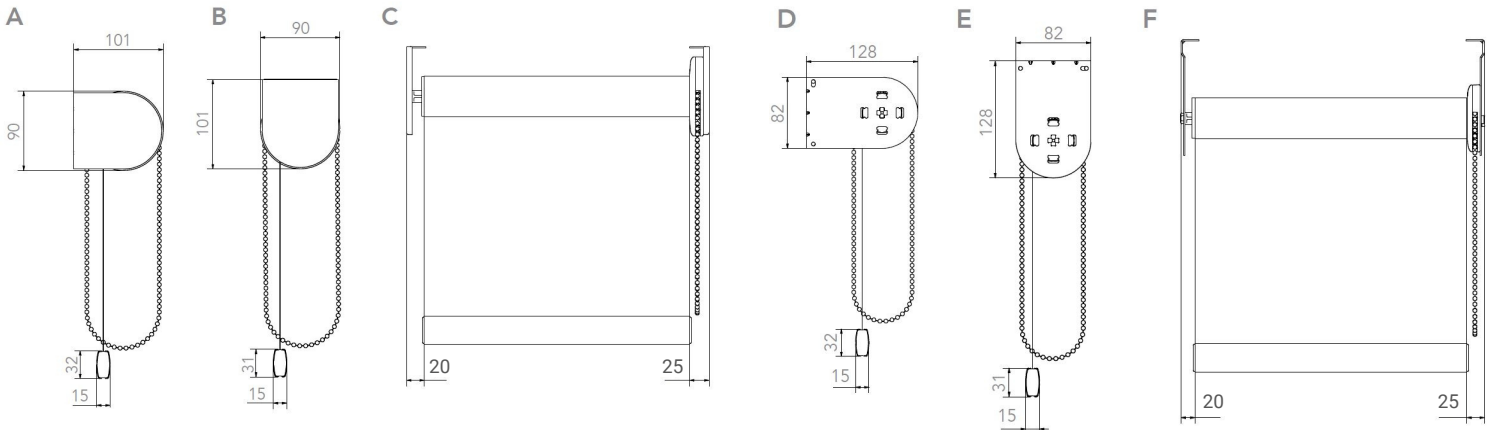

Max leveys 4000 mm

Max korkeus jopa 5000 mm (riippuen kankaan painosta)

Sisäänrakennettu Easilift-kevennysjousisysteemi

Kangasputki alumiinia, halkaisija 55 mm, extravahva kennorakenne

Patentoitu kankaan kiinnitys putken uraan

- huomioi lapsiturvallisuus
- ketjun vakio pituus 950 mm

Easilift-kevennysysteemi
(sijoittuu kangasputken sisälle)

55, 0-pää, kannake
ja kannakesuoja

Alalista: Vakiomallit:

- litteä muovi / alumiininen, edestä
- tai kokonaan kankaalla päällystetty
- pyöreä alumiininen, ei päällystetty (valkea/alu)

A) 55 kannake seinään asennettuna B) 55 kannake kattoon asennettuna C) 55 rullaverho edestä

D) 55 pitkä kannake seinään asennettuna E) 55 pitkä kannake kattoon asennettuna F) 55 rullaverho pitkällä kannakkeilla edestä