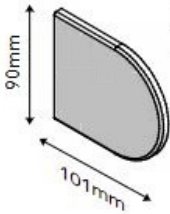

Max leveys 4000 mm

Max korkeus jopa 5000 mm (riippuen kankaan painosta)

Sisäänrakennettu Easilift-kevennysjousisysteemi

Kangasputki alumiinia, halkaisija 55 mm, extravahva kennorakenne

Patentoitu kankaan kiinnitys putken uraan

- huomioi lapsiturvallisuus
- ketjun vakio pituus 950 mm

Easilift-kevennysysteemi
(sijoittuu kangasputken sisälle)

55, 0-pää, kannake
ja kannakesuoja

Alalista: Vakiomallit:

- litteä muovi / alumiininen, edestä
- tai kokonaan kankaalla päällystetty
- pyöreä alumiininen, ei päällystetty (valkea/alu)