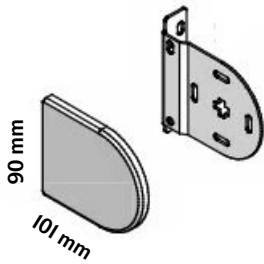

Max leveys 3500 mm
Max korkeus jopa 5000 mm (riippuen kankaan painosta)
Kangasputki alumiinia, halkaisija 45 mm, HeavyDuty
Patentoitu kankaan kiinnitys putken uraan
Helppo asentaa kattoon tai seinään
Saatavilla mekanismin ja kannakkeiden värit: valkea/musta
Ketjun käsisyys valittavissa
Toimitetaan testattuna
Takuu 5 vuotta

45HD kannake ja kannakesuoja mekanismipäälle

45HD mekanismi ja käyttöketju

- huomioi lapsiturvallisuus
- ketjun vakiopituus 950 mm

45HD, 0-pää, kannake ja kannakesuoja

Alalista: Vakiomallit:

- litteä muovi / alumiininen, edestä
- tai kokonaan kankaalla päällystetty
- pyöreä alumiininen, ei päällystetty (valkea/alu)