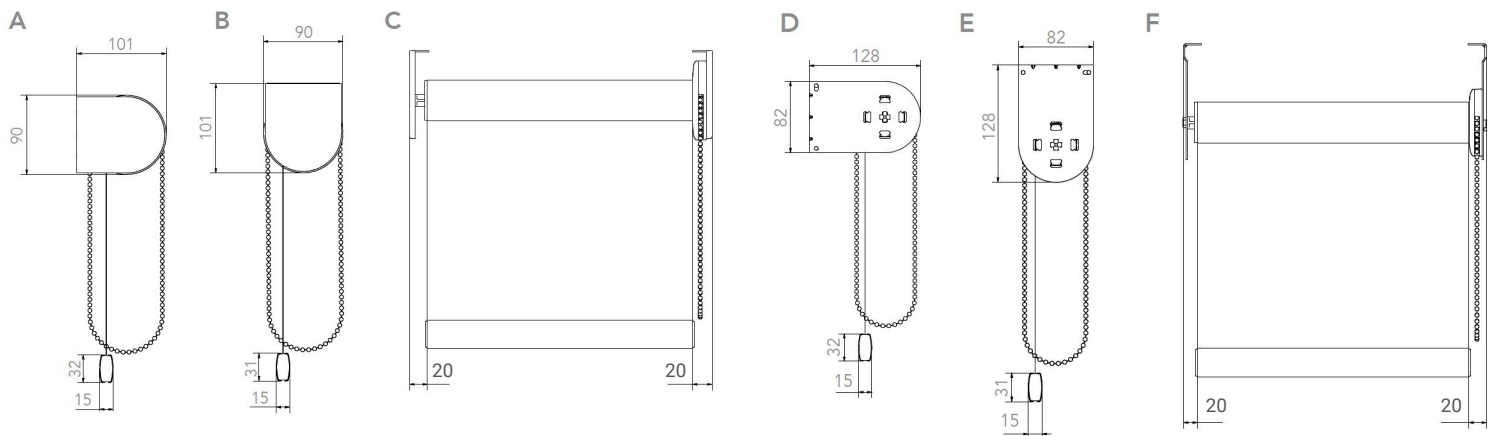

Max leveys 3500 mm
Max korkeus jopa 5000 mm (riippuen kankaan painosta)
Kangasputki alumiinia, halkaisija 45 mm, HeavyDuty
Patentoitu kankaan kiinnitys putken uraan
Helppo asentaa kattoon tai seinään
Saatavilla mekanismin ja kannakkeiden värit: valkea/musta
Ketjun käsisyys valittavissa
Toimitetaan testattuna
Takuu 5 vuotta

45HD kannake ja kannakesuoja mekanismipäälle

45HD mekanismi ja käyttöketju

- huomioi lapsiturvallisuus
- ketjun vakiopituus 950 mm

45HD, 0-pää, kannake ja kannakesuoja

Alalista: Vakiomallit:

- litteä muovi / alumiininen, edestä
- tai kokonaan kankaalla päällystetty
- pyöreä alumiininen, ei päällystetty (valkea/alu)