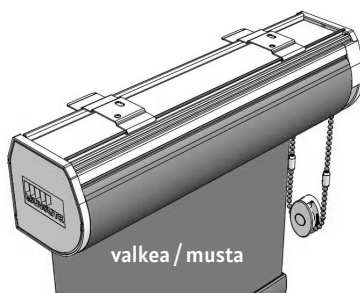

Max leveys 3000 mm
 Max korkeus jopa 5000 mm (riippuen leveydestä ja kankaan painosta)
 Kangasputki alumiinia, halkaisija 45 mm
 Patentoitu kankaan kiinnitys putken uraan
 Helppo asentaa kattoon tai seinään
 Saatavilla erilaisia mekanismeimin ja kannakkeiden värejä:
 valkea/musta/harmaa
 Mekanismin käsisyys valittavissa.
 Toimitetaan testattuna.
 Takuu 5 vuotta

45 kannake ja kannakesuoja
 mekanisimpäälle

45 mekanismi ja käyttöketju
 • huomioi lapsiturvallisuus
 • ketjun vakiopituus 950 mm

45, 0-pää, kannake
 ja kannakesuoja

82 mm
 85 mm

Alalista: Vakiomallit:

- litteä muovi / alumiininen, edestä
- tai kokonaan kankaalla päällystetty
- pyöreä alumiininen, ei päällystetty (valkea/alu)

A) 45 kannake seinään asennettuna B) 45 kannake kattoon asennettuna C) 45 rullaverho edestä
 D) 45 pitkä kannake seinään asennettuna E) 45 pitkä kannake kattoon asennettuna F) 45 rullaverho pitkillä kannakkeilla edestä

Saatavilla yläkotelo lisävarusteena:

valkea / musta

45 täyskasetti (myös 50/80 mm sivukanaaleilla)