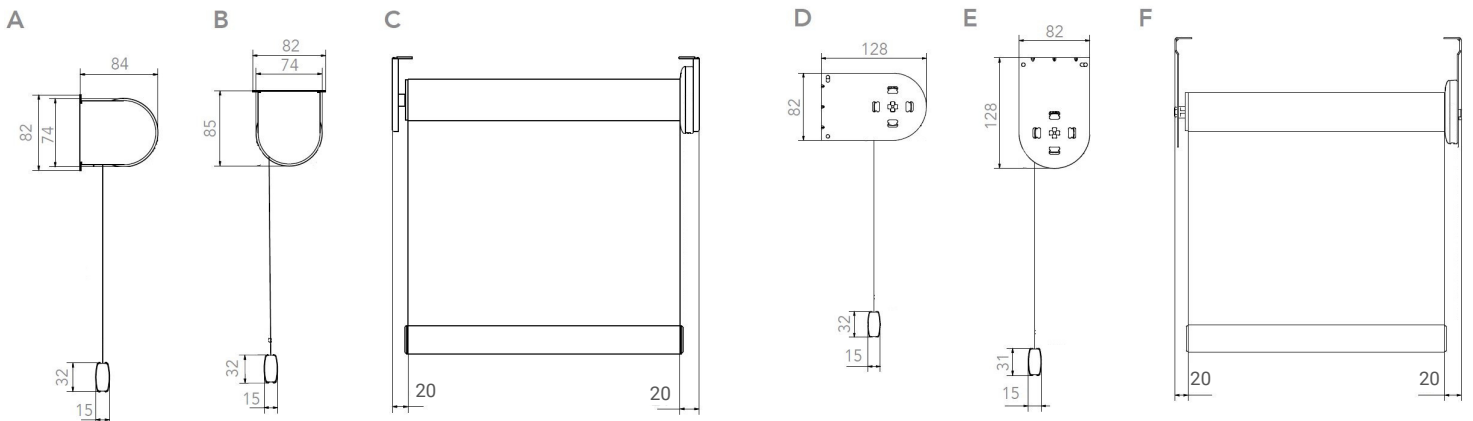

Max leveys 3000 mm
 Max korkeus jopa 5000 mm (riippuen leveydestä ja kankaan painosta)
 Kangasputki alumiinia, halkaisija 45 mm
 Patentoitu kankaan kiinnitys putken uraan
 Helppo asentaa kattoon tai seinään
 Saatavilla erilaisia mekanismeimin ja kannakkeiden värejä:
 valkea/musta/harmaa
 Mekanismin käsisyys valittavissa.
 Toimitetaan testattuna.
 Takuu 5 vuotta

45 kannake ja kannakesuoja
 mekanisimpäälle

45 mekanismi ja käyttöketju
 • huomioi lapsiturvallisuus
 • ketjun vakiopituus 950 mm

45, 0-pää, kannake
 ja kannakesuoja

82 mm
 85 mm

Alalista: Vakiomallit:

- litteä muovi / alumiininen, edestä
- tai kokonaan kankaalla päällystetty
- pyöreä alumiininen, ei päällystetty (valkea/alu)

A) 45 kannake seinään asennettuna B) 45 kannake kattoon asennettuna C) 45 rullaverho edestä
 D) 45 pitkä kannake seinään asennettuna E) 45 pitkä kannake kattoon asennettuna F) 45 rullaverho pitkillä kannakkeilla edestä