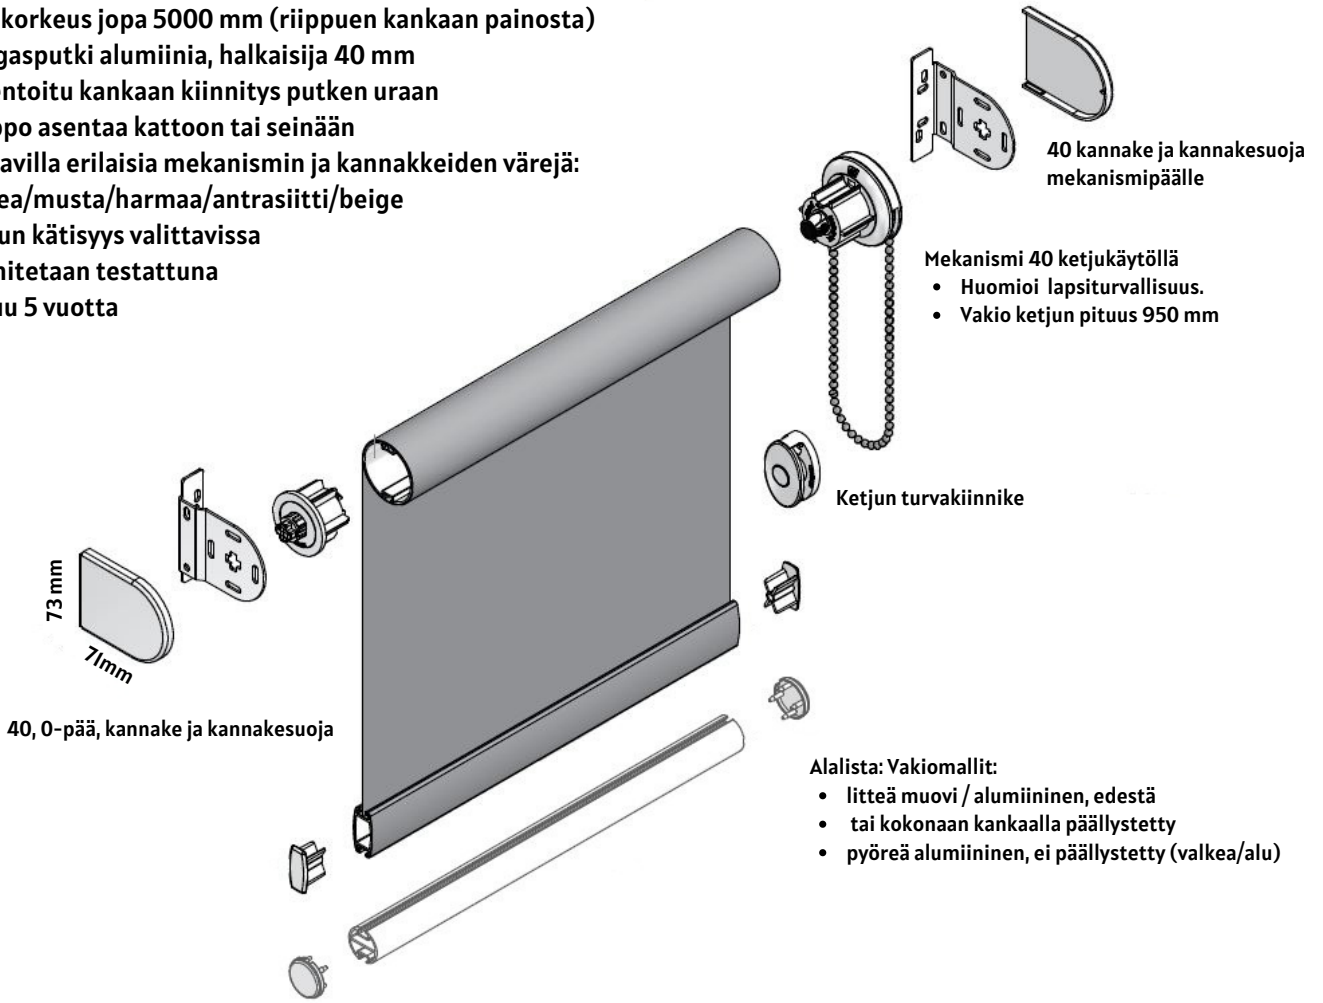

Max leveys 2500 mm
 Max korkeus jopa 5000 mm (riippuen kankaan painosta)
 Kangasputki alumiinia, halkaisija 40 mm
 Patentoitu kankaan kiinnitys putken uraan
 Helppo asentaa kattoon tai seinään
 Saatavilla erilaisia mekanismin ja kannakkeiden värejä:
 valkea/musta/harmaa/antrasiitti/beige
 Ketjun kätsisyys valittavissa
 Toimitetaan testattuna
 Takuu 5 vuotta

Saatavilla seuraavat kotelo mallit lisätarvikkeena:

40 täyskasetti
 (myös 50/80 mm
 sivukanaaleilla)

Open Cassette 40
 (rullaus edestä)

Open Cassette 70
 (rullaus edestä/takaa)