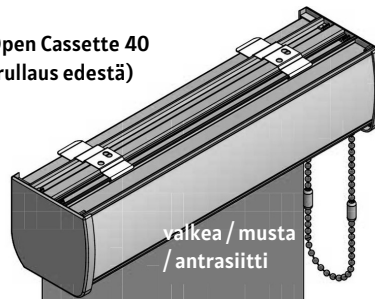

Max leveys 2500 mm
 Max korkeus jopa 5000 mm (riippuen kankaan painosta)
 Kangasputki alumiinia, halkaisija 40 mm
 Patentoitu kankaan kiinnitys putken uraan
 Helppo asentaa kattoon tai seinään
 Saatavilla erilaisia mekanismin ja kannakkeiden värejä:
 valkea/musta/harmaa/antrasiitti/beige
 Ketjun kätsisyys valittavissa
 Toimitetaan testattuna
 Takuu 5 vuotta

Saatavilla seuraavat kotelo mallit lisätarvikkeena:

40 täyskasetti
 (myös 50/80 mm
 sivukanaaleilla)

Open Cassette 40
 (rullaus edestä)

Open Cassette 70
 (rullaus edestä/takaa)