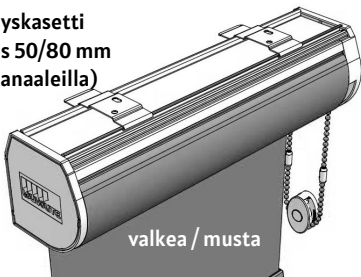

Max leveys 2500 mm
 Max korkeus jopa 5000 mm (riippuen kankaan painosta)
 Kangasputki alumiinia, halkaisija 40 mm
 Patentoitu kankaan kiinnitys putken uraan
 Helppo asentaa kattoon tai seinään
 Saatavilla erilaisia mekanismin ja kannakkeiden värejä:
 valkea/musta/harmaa/antrasiitti/beige
 Ketjun kätsisyys valittavissa
 Toimitetaan testattuna
 Takuu 5 vuotta

Saatavilla seuraavat kotelo mallit lisätarvikkeena:

40 täyskasetti
 (myös 50/80 mm
 sivukanaaleilla)

Open Cassette 40
 (rullaus edestä)

Open Cassette 70
 (rullaus edestä/takaa)