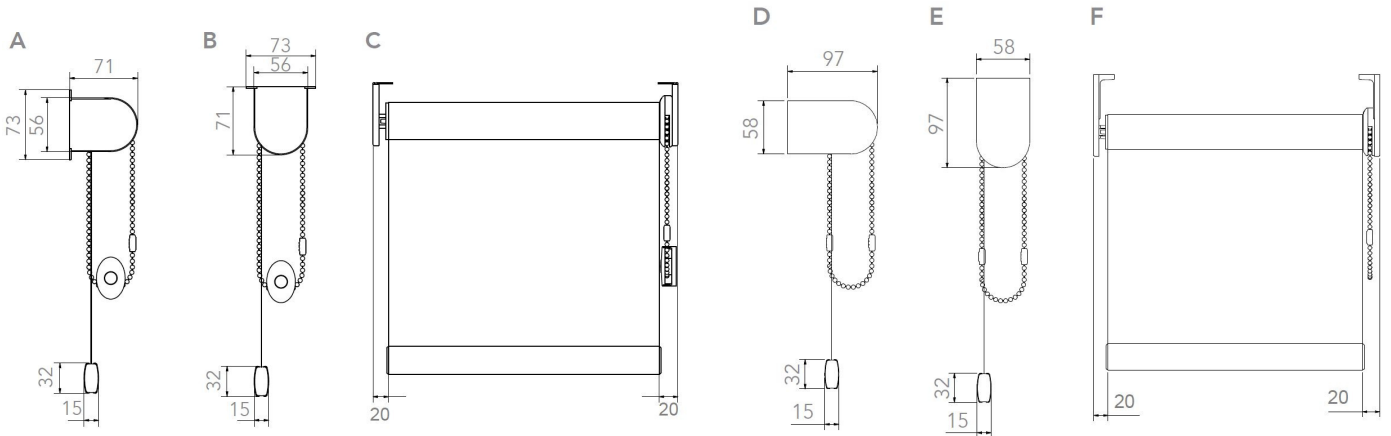

Max leveys 2500 mm
 Max korkeus jopa 5000 mm (riippuen kankaan painosta)
 Kangasputki alumiinia, halkaisija 40 mm
 Patentoitu kankaan kiinnitys putken uraan
 Helppo asentaa kattoon tai seinään
 Saatavilla erilaisia mekanismin ja kannakkeiden värejä:
 valkea/musta/harmaa/antrasiitti/beige
 Ketjun kätsisyys valittavissa
 Toimitetaan testattuna
 Takuu 5 vuotta

Saatavilla seuraavat kotelo mallit lisätarvikkeena:

40 täyskasetti
 (myös 50/80 mm
 sivukanaaleilla)

Open Cassette 40
 (rullaus edestä)

Open Cassette 70
 (rullaus edestä/takaa)