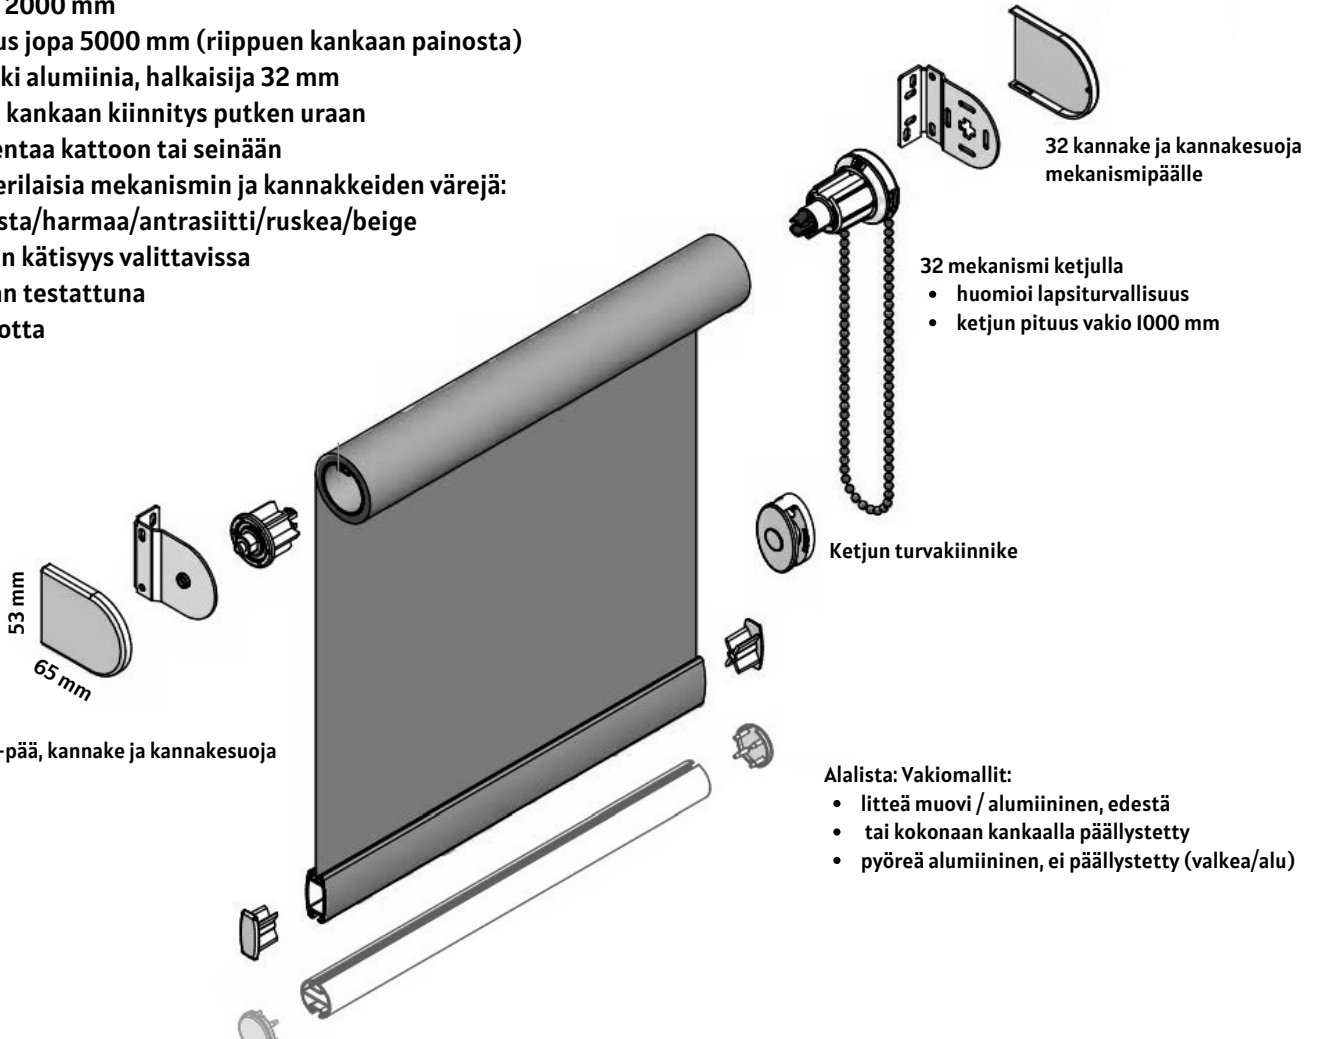

Max leveys 2000 mm  
 Max korkeus jopa 5000 mm (riippuen kankaan painosta)  
 Kangasputki alumiinia, halkaisija 32 mm  
 Patentoitu kankaan kiinnitys putken uraan  
 Helppo asentaa kattoon tai seinään  
 Saatavilla erilaisia mekanismien ja kannakkeiden värejä:  
 valkea/musta/harmaa/antrasiitti/ruskea/beige  
 Mekanismin käsisyys valittavissa  
 Toimitetaan testattuna  
 Takuu 5 vuotta

A) 32 kannake seinään asennettuna B) 32 kannake kattoon asennettuna C) 32 rullaverho edestä  
 D) 32 pitkä kannake seinään asennettuna E) 32 pitkä kannake kattoon asennettuna F) 32 rullaverho pitkällä kannakkeilla edestä

Saatavilla seuraavat kotelo mallit lisätarvikkeena:

32 täyskasetti  
 (myös 50/80 mm  
 sivukanaaleilla)

Open Cassette 40  
 (rullaus edestä)

Open Cassette 70  
 (rullaus edestä/takaa)