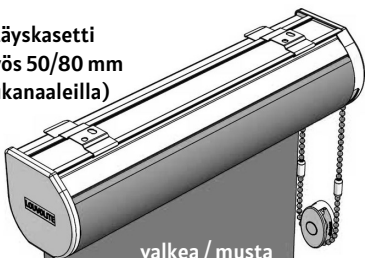

Saatavilla seuraavat kotelo mallit lisätarvikkeena:

32 täyskasetti
(myös 50/80 mm
sivukanaaleilla)