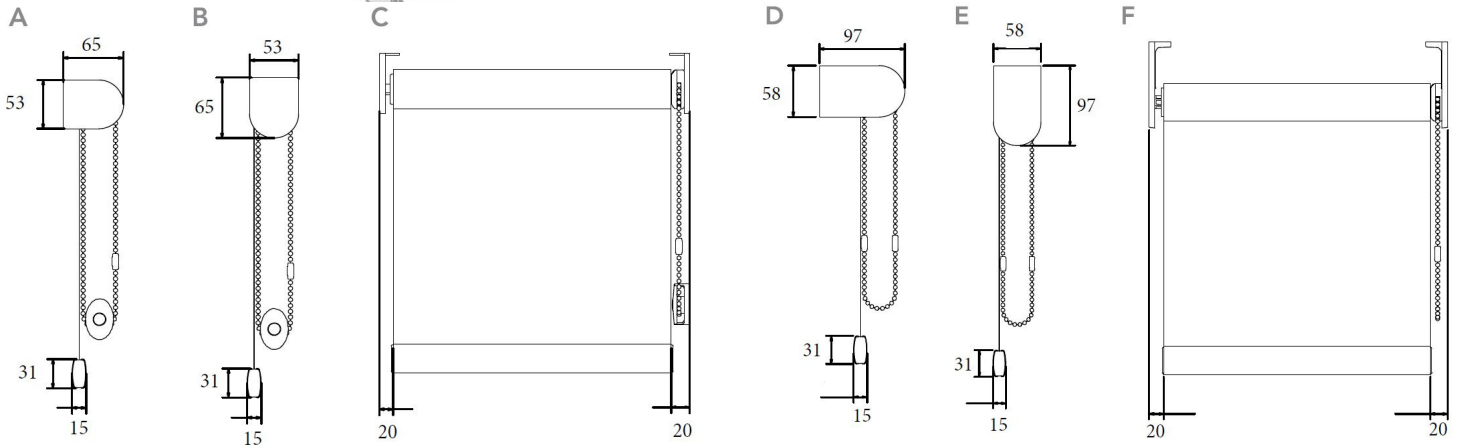

Max leveys 2000 mm  
 Max korkeus jopa 5000 mm (riippuen kankaan painosta)  
 Kangasputki alumiinia, halkaisija 32 mm  
 Patentoitu kankaan kiinnitys putken uraan  
 Helppo asentaa kattoon tai seinään  
 Saatavilla erilaisia mekanismien ja kannakkeiden värejä:  
 valkea/musta/harmaa/antrasiitti/ruskea/beige  
 Mekanismin käsisyys valittavissa  
 Toimitetaan testattuna  
 Takuu 5 vuotta

A) 32 kannake seinään asennettuna B) 32 kannake kattoon asennettuna C) 32 rullaverho edestä  
 D) 32 pitkä kannake seinään asennettuna E) 32 pitkä kannake kattoon asennettuna F) 32 rullaverho pitkällä kannakkeilla edestä

Saatavilla seuraavat kotelo mallit lisätarvikkeena:

32 täyskasetti  
 (myös 50/80 mm  
 sivukanaaleilla)

Open Cassette 40  
 (rullaus edestä)

Open Cassette 70  
 (rullaus edestä/takaa)