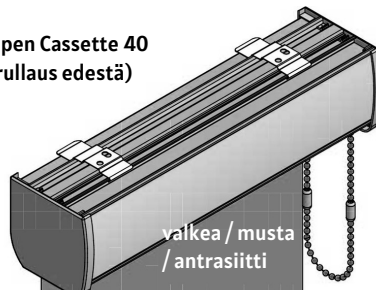

Open Cassette 40
(rullaus edestä)