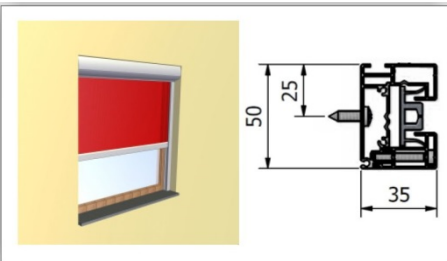

SCREEN ZIPLINE ZipXL E150

MOOTTORIKÄYTTÖ

max. leveys
6000 mm

max. korkeus
4000 mm

stulo

Lisävarusteena LED-valo

Rungonvärit:

RAL 9010 valkea

RAL 9006 harmaa

RAL 7016 m antrasiitti

* Saatavana kaikissa RAL-väreissä

Vaakaprofiilin lisäkannake
Yli 5000 mm leveissä
vaakaprofiili tuetaan aina kannakkeella

Syvennykseen

Seinäpintaan

Etäisyyskannakkeilla

Mitat

Minimileveys	820 mm	RTS- ja IO-moottorilla
Maksimikoko	Serge 600 screenkankaalla: leveys 5000 mm / korkeus 4000 mm	muut kankaat: leveys 4000 mm / korkeus 4000 mm
Kangasputki	Ø 85 mm / > 5000 mm	Ø 95 mm