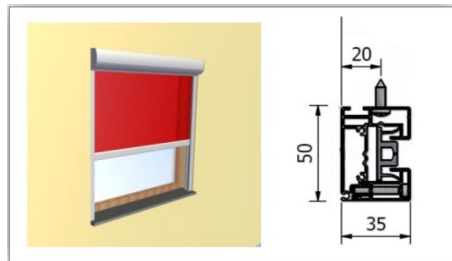

SCREEN ZIPLINE ZipXL E150

MOOTTORIKÄYTTÖ

max. leveys
6000 mm

max. korkeus
4000 mm

stulo

Lisävarusteena LED-valo

Rungonvärit:

RAL 9010 valkea

RAL 9006 harmaa

RAL 7016 m antrasiitti

* Saatavana kaikissa RAL-väreissä

Vaakaprofiilin lisäkannake
Yli 5000 mm leveissä
vaakaprofiili tuetaan aina kannakkeella

Syvennykseen

Seinäpintaan

Etäisyyskannakkeilla

Mitat

Minimileveys	820 mm	RTS- ja IO-moottorilla
Maksimikoko	Serge 600 screenkankaalla: leveys 5000 mm / korkeus 4000 mm	muut kankaat: leveys 4000 mm / korkeus 4000 mm
Kangasputki	Ø 85 mm / > 5000 mm	Ø 95 mm