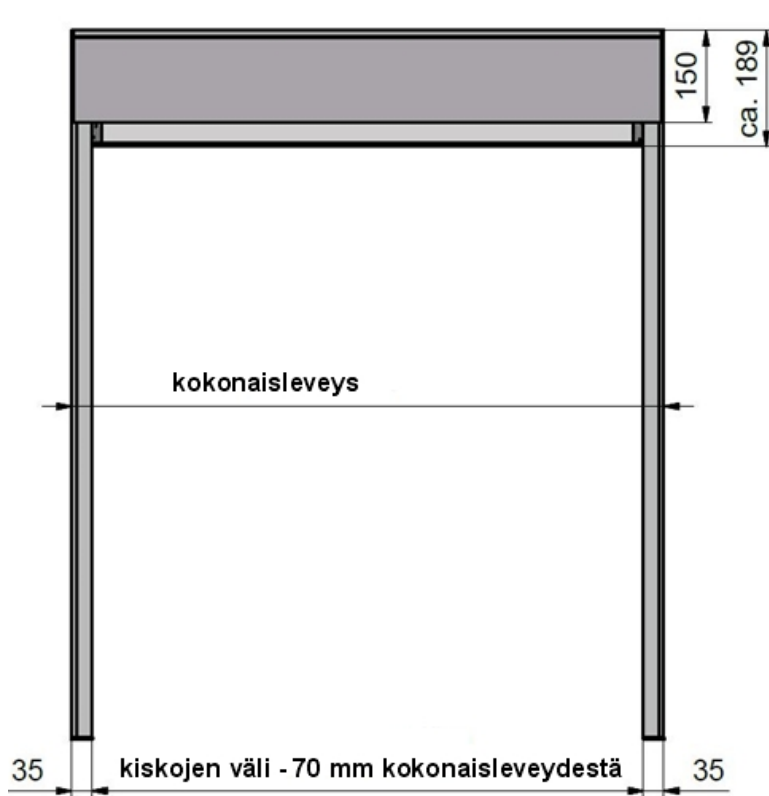

SCREEN ZIPLINE ZipXL E150

MOOTTORIKÄYTTÖ

max. leveys
6000 mm

max. korkeus
4000 mm

stulo

Lisävarusteena LED-valo

Rungonvärit:

RAL 9010 valkea

RAL 9006 harmaa

RAL 7016 m antrasiitti

* Saatavana kaikissa RAL-väreissä

Vaakaprofiilin lisäkannake
Yli 5000 mm leveissä
vaakaprofiili tuetaan aina kannakkeella

Syvennykseen

Seinäpintaan

Etäisyyskannakkeilla

Mitat

Minimileveys	820 mm	RTS- ja IO-moottorilla
Maksimikoko	Serge 600 screenkankaalla: leveys 5000 mm / korkeus 4000 mm	muut kankaat: leveys 4000 mm / korkeus 4000 mm
Kangasputki	Ø 85 mm / > 5000 mm	Ø 95 mm