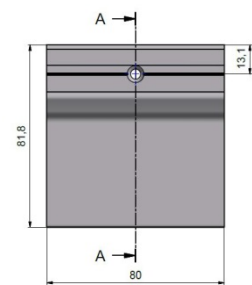

SCREEN ZIPLINE ZipXL E150

MOOTTORIKÄYTTÖ

max. leveys
6000 mm

max. korkeus
4000 mm

stulo

Lisävarusteena LED-valo

Rungonvärit:

RAL 9010 valkea

RAL 9006 harmaa

RAL 7016 m antrasiitti

* Saatavana kaikissa RAL-väreissä

Vaakaprofiilin lisäkannake
Yli 5000 mm leveissä
vaakaprofiili tuetaan aina kannakkeella

Syvennykseen

Seinäpintaan

Etäisyyskannakkeilla

Mitat

Minimileveys	820 mm	RTS- ja IO-moottorilla
Maksimikoko	Serge 600 screenkankaalla: leveys 5000 mm / korkeus 4000 mm	muut kankaat: leveys 4000 mm / korkeus 4000 mm
Kangasputki	Ø 85 mm / > 5000 mm	Ø 95 mm