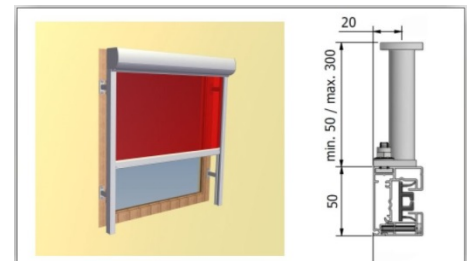

SCREEN ZIPLINE ZipXL E150

MOOTTORIKÄYTTÖ

max. leveys
6000 mm

max. korkeus
4000 mm

stulo

Lisävarusteena LED-valo

Rungonvärit:

RAL 9010 valkea

RAL 9006 harmaa

RAL 7016 m antrasiitti

* Saatavana kaikissa RAL-väreissä

Vaakaprofiilin lisäkannake
Yli 5000 mm leveissä
vaakaprofiili tuetaan aina kannakkeella

Syvennykseen

Seinäpintaan

Etäisyyskannakkeilla

Mitat

Minimileveys	820 mm	RTS- ja IO-moottorilla
Maksimikoko	Serge 600 screenkankaalla: leveys 5000 mm / korkeus 4000 mm	muut kankaat: leveys 4000 mm / korkeus 4000 mm
Kangasputki	Ø 85 mm / > 5000 mm	Ø 95 mm