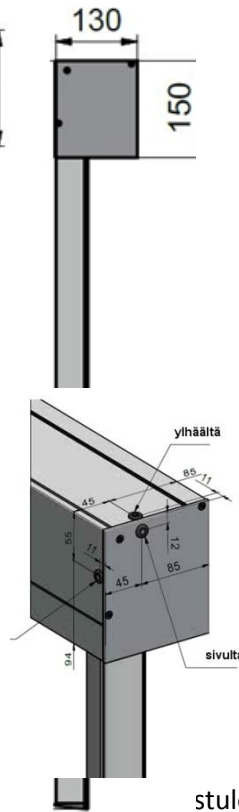

SCREEN ZIPLINE ZipXL E150

MOOTTORIKÄYTTÖ

max. leveys
6000 mm

max. korkeus
4000 mm

stulo

Lisävarusteena LED-valo

Rungonvärit:

RAL 9010 valkea

RAL 9006 harmaa

RAL 7016 m antrasiitti

* Saatavana kaikissa RAL-väreissä

Vaakaprofiilin lisäkannake
Yli 5000 mm leveissä
vaakaprofiili tuetaan aina kannakkeella

Syvennykseen

Seinäpintaan

Etäisyyskannakkeilla

Mitat

Minimileveys	820 mm	RTS- ja IO-moottorilla
Maksimikoko	Serge 600 screenkankaalla: leveys 5000 mm / korkeus 4000 mm	muut kankaat: leveys 4000 mm / korkeus 4000 mm
Kangasputki	Ø 85 mm / > 5000 mm	Ø 95 mm