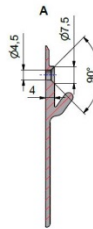

SCREEN ZIPLINE ZipXL E150

MOOTTORIKÄYTTÖ

max. leveys
6000 mm

max. korkeus
4000 mm

stulo

Lisävarusteena LED-valo

Rungonvärit:

RAL 9010 valkea

RAL 9006 harmaa

RAL 7016 m antrasiitti

* Saatavana kaikissa RAL-väreissä

Vaakaprofiilin lisäkannake
Yli 5000 mm leveissä
vaakaprofiili tuetaan aina kannakkeella

Syvennykseen

Seinäpintaan

Etäisyyskannakkeilla

Mitat

Minimileveys	820 mm	RTS- ja IO-moottorilla
Maksimikoko	Serge 600 screenkankaalla: leveys 5000 mm / korkeus 4000 mm	muut kankaat: leveys 4000 mm / korkeus 4000 mm
Kangasputki	Ø 85 mm / > 5000 mm	Ø 95 mm