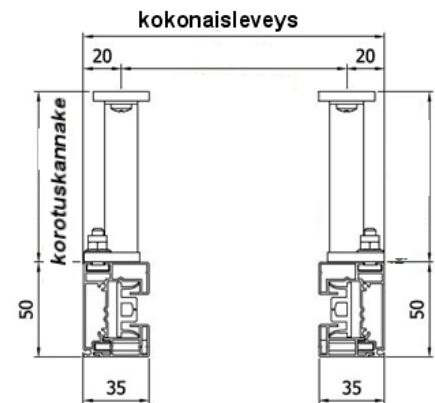

SCREEN ZIPLINE ZipXL E150

MOOTTORIKÄYTTÖ

max. leveys
6000 mm

max. korkeus
4000 mm

stulo

Lisävarusteena LED-valo

Rungonvärit:

RAL 9010 valkea

RAL 9006 harmaa

RAL 7016 m antrasiitti

* Saatavana kaikissa RAL-väreissä

Vaakaprofiilin lisäkannake
Yli 5000 mm leveissä
vaakaprofiili tuetaan aina kannakkeella

Syvennykseen

Seinäpintaan

Etäisyyskannakkeilla

Mitat

Minimileveys	820 mm	RTS- ja IO-moottorilla
Maksimikoko	Serge 600 screenkankaalla: leveys 5000 mm / korkeus 4000 mm	muut kankaat: leveys 4000 mm / korkeus 4000 mm
Kangasputki	Ø 85 mm / > 5000 mm	Ø 95 mm