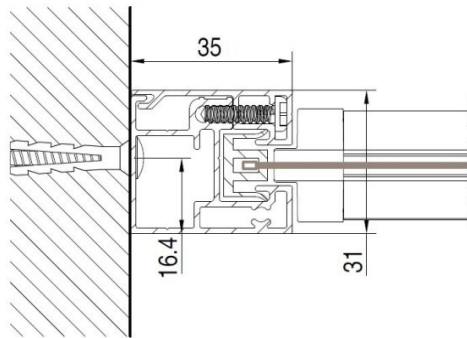

# APOLLO

VEIVI- / MOOTTORIKÄYTTÖ

max.  
leveys  
3000mm

max.  
korkeus  
2400 mm

sarjaan 2-osaa  
2 x 3000 mm

Rungonvärit:

RAL 9016 valkea

RAL 7016 m antrasiitti

\* Saatavana kaikissa RAL-väreissä

HUOM! korkea alalista  
45,2 mm vakiona  
<1200 mm leveydessä

## Mitat

Minimileveys	780 mm
Minimikorkeus	600 mm
Maksimikoko	leveys 3000 mm / korkeus 2400 mm
Kangasputki	Ø 56