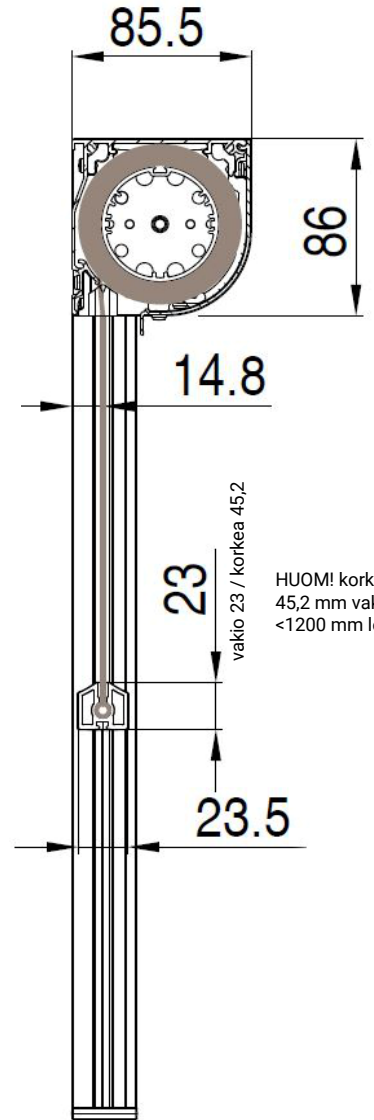

# APOLLO

VEIVI- / MOOTTORIKÄYTTÖ

max.  
leveys  
3000mm

max.  
korkeus  
2400 mm

sarjaan 2-osaa  
2 x 3000 mm

Rungonvärit:

RAL 9016 valkea

RAL 7016 m antrasiitti

\* Saatavana kaikissa RAL-väreissä

HUOM! korkea alalista  
45,2 mm vakiona  
<1200 mm leveydessä

## Mitat

Minimileveys	780 mm
Minimikorkeus	600 mm
Maksimikoko	leveys 3000 mm / korkeus 2400 mm
Kangasputki	Ø 56