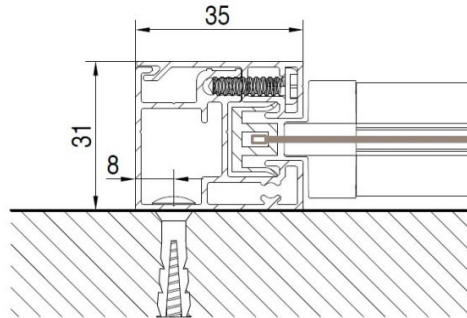

# APOLLO

VEIVI- / MOOTTORIKÄYTTÖ

max.  
leveys  
3000mm

max.  
korkeus  
2400 mm

sarjaan 2-osaa  
2 x 3000 mm

Rungonvärit:

RAL 9016 valkea

RAL 7016 m antrasiitti

\* Saatavana kaikissa RAL-väreissä

HUOM! korkea alalista  
45,2 mm vakiona  
<1200 mm leveydessä

## Mitat

Minimileveys	780 mm
Minimikorkeus	600 mm
Maksimikoko	leveys 3000 mm / korkeus 2400 mm
Kangasputki	Ø 56