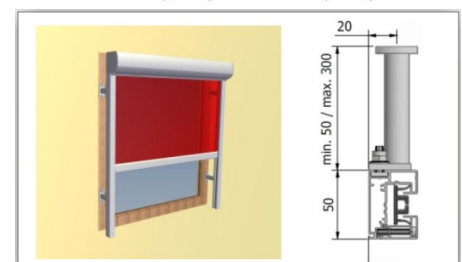

SCREEN ZIPLINE ZipL 120

MOOTTORIKÄYTTÖ

max. leveys
5000mm

max. korkeus
4000 mm

Rungonvärit:
RAL 9010 valkea
RAL 9006 harmaa
RAL 7016 m antrasiitti
* Saatavana kaikissa RAL-väreissä

Johdon ulostulo

Syvennykseen

Seinäpintaan

Etäisyyskannakkeilla

Mitat

Minimileveys	820 mm	RTS- ja IO-moottorilla
Maksimikoko	Serge 600 screenkankaalla: leveys 5000 mm / korkeus 4000 mm muut kankaat: leveys 4000 mm / korkeus 4000 mm	
Kangasputki	Ø 85 mm	