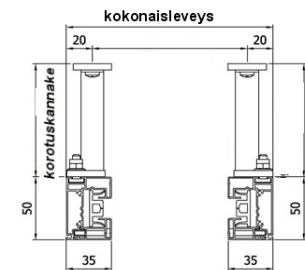

SCREEN ZIPLINE ZipL 120

MOOTTORIKÄYTTÖ

max. leveys
5000mm

max. korkeus
4000 mm

Rungonvärit:
RAL 9010 valkea
RAL 9006 harmaa
RAL 7016 m antrasiitti
* Saatavana kaikissa RAL-väreissä

Johdon ulostulo

Syvennykseen

Seinäpintaan

Etäisyyskannakkeilla

Mitat

Minimileveys	820 mm	RTS- ja IO-moottorilla
Maksimikoko	Serge 600 screenkankaalla: leveys 5000 mm / korkeus 4000 mm muut kankaat: leveys 4000 mm / korkeus 4000 mm	
Kangasputki	Ø 85 mm	