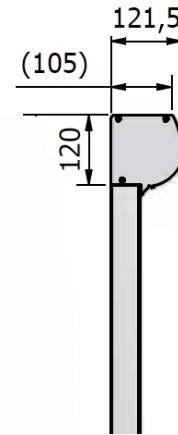

SCREEN ZIPLINE ZipL 120

MOOTTORIKÄYTTÖ

max. leveys
5000mm

max. korkeus
4000 mm

Rungonvärit:
RAL 9010 valkea
RAL 9006 harmaa
RAL 7016 m antrasiitti
* Saatavana kaikissa RAL-väreissä

Johdon ulostulo

Syvennykseen

Seinäpintaan

Etäisyyskannakkeilla

Mitat

Minimileveys	820 mm	RTS- ja IO-moottorilla
Maksimikoko	Serge 600 screenkankaalla: leveys 5000 mm / korkeus 4000 mm muut kankaat: leveys 4000 mm / korkeus 4000 mm	
Kangasputki	Ø 85 mm	