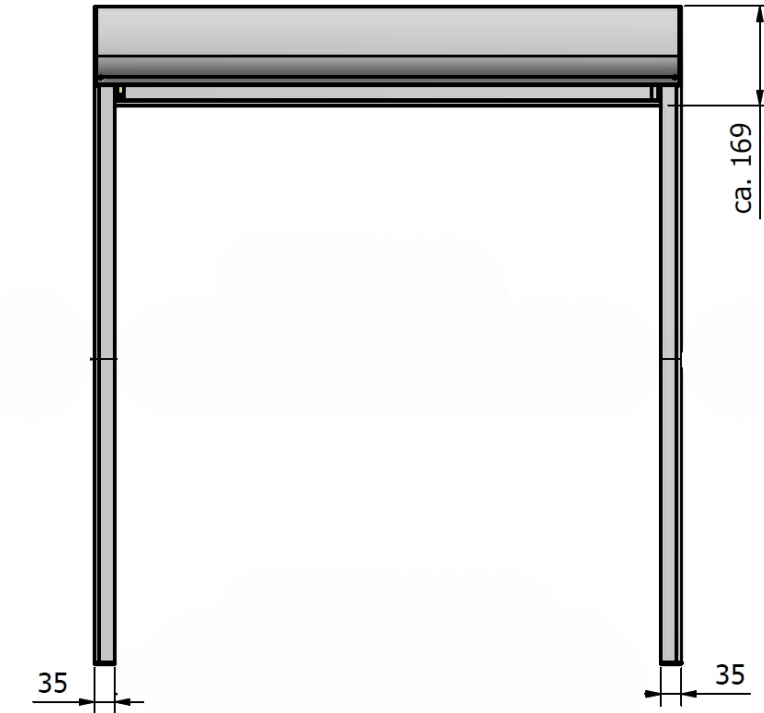

SCREEN ZIPLINE ZipL 120

MOOTTORIKÄYTTÖ

max. leveys
5000mm

max. korkeus
4000 mm

Rungonvärit:
RAL 9010 valkea
RAL 9006 harmaa
RAL 7016 m antrasiitti
* Saatavana kaikissa RAL-väreissä

Johdon ulostulo

Syvennykseen

Seinäpintaan

Etäisyyskannakkeilla

Mitat

Minimileveys	820 mm	RTS- ja IO-moottorilla
Maksimikoko	Serge 600 screenkankaalla: leveys 5000 mm / korkeus 4000 mm muut kankaat: leveys 4000 mm / korkeus 4000 mm	
Kangasputki	Ø 85 mm	