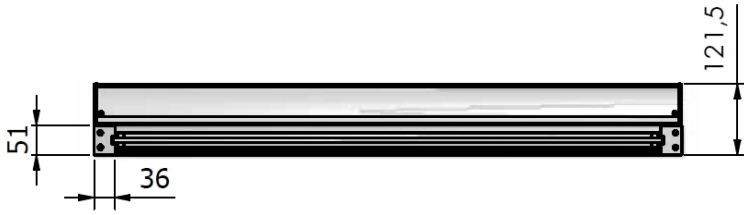

SCREEN ZIPLINE ZipL 120

MOOTTORIKÄYTTÖ

max. leveys
5000mm

max. korkeus
4000 mm

Rungonvärit:
RAL 9010 valkea
RAL 9006 harmaa
RAL 7016 m antrasiitti
* Saatavana kaikissa RAL-väreissä

Johdon ulostulo

Syvennykseen

Seinäpintaan

Etäisyyskannakkeilla

Mitat

Minimileveys	820 mm	RTS- ja IO-moottorilla
Maksimikoko	Serge 600 screenkankaalla: leveys 5000 mm / korkeus 4000 mm muut kankaat: leveys 4000 mm / korkeus 4000 mm	
Kangasputki	Ø 85 mm	