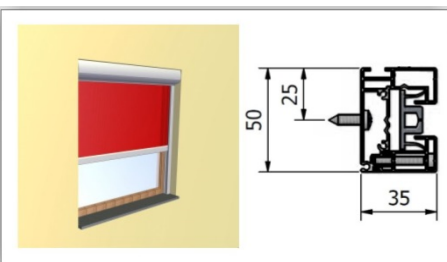

SCREEN ZIPLINE ZipL 120

MOOTTORIKÄYTTÖ

max. leveys
5000mm

max. korkeus
4000 mm

Rungonvärit:
RAL 9010 valkea
RAL 9006 harmaa
RAL 7016 m antrasiitti
* Saatavana kaikissa RAL-väreissä

Johdon ulostulo

Syvennykseen

Seinäpintaan

Etäisyyskannakkeilla

Mitat

Minimileveys	820 mm	RTS- ja IO-moottorilla
Maksimikoko	Serge 600 screenkankaalla: leveys 5000 mm / korkeus 4000 mm muut kankaat: leveys 4000 mm / korkeus 4000 mm	
Kangasputki	Ø 85 mm	