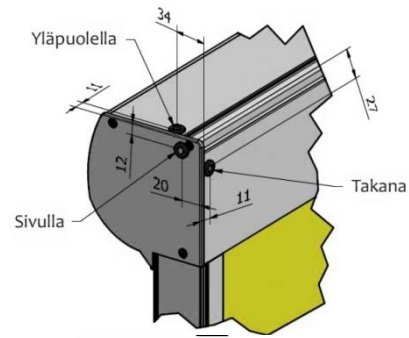

SCREEN ZIPLINE ZipL 120

MOOTTORIKÄYTTÖ

max. leveys
5000mm

max. korkeus
4000 mm

Rungonvärit:
RAL 9010 valkea
RAL 9006 harmaa
RAL 7016 m antrasiitti
* Saatavana kaikissa RAL-väreissä

Johdon ulostulo

Syvennykseen

Seinäpintaan

Etäisyyskannakkeilla

Mitat

Minimileveys	820 mm	RTS- ja IO-moottorilla
Maksimikoko	Serge 600 screenkankaalla: leveys 5000 mm / korkeus 4000 mm muut kankaat: leveys 4000 mm / korkeus 4000 mm	
Kangasputki	Ø 85 mm	