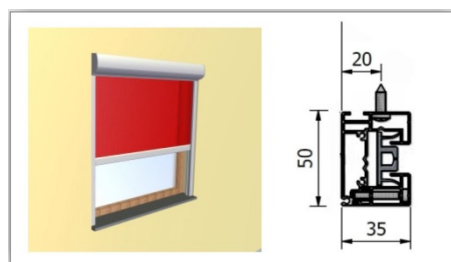

SCREEN ZIPLINE ZipL 120

MOOTTORIKÄYTTÖ

max. leveys
5000mm

max. korkeus
4000 mm

Rungonvärit:
RAL 9010 valkea
RAL 9006 harmaa
RAL 7016 m antrasiitti
* Saatavana kaikissa RAL-väreissä

Johdon ulostulo

Syvennykseen

Seinäpintaan

Etäisyyskannakkeilla

Mitat

Minimileveys	820 mm	RTS- ja IO-moottorilla
Maksimikoko	Serge 600 screenkankaalla: leveys 5000 mm / korkeus 4000 mm muut kankaat: leveys 4000 mm / korkeus 4000 mm	
Kangasputki	Ø 85 mm	