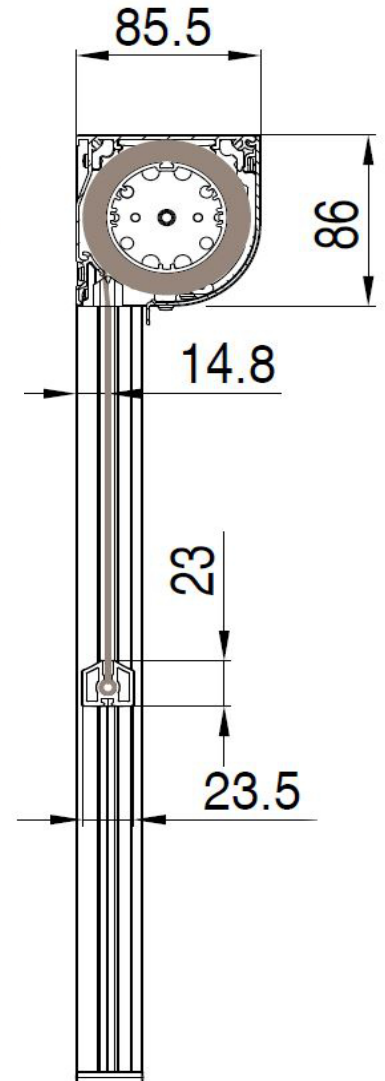

SCREEN ZIPLINE ZipS85

VEIVI- / MOOTTORIKÄYTTÖ

max.
leveys
3000mm

max.
korkeus
2400 mm

sarjaan 2-osaa
2 x 3000 mm

Rungonvärit:

RAL 9010 valkea

RAL 9006 harmaa

RAL 7016 m antrasiitti

* Saatavana kaikissa RAL-väreissä

Mitat

Minimileveys	780 mm
Minimikorkeus	600 mm
Maksimikoko	leveys 3000 mm / ulottuma 2400 mm
Kangasputki	Ø 56