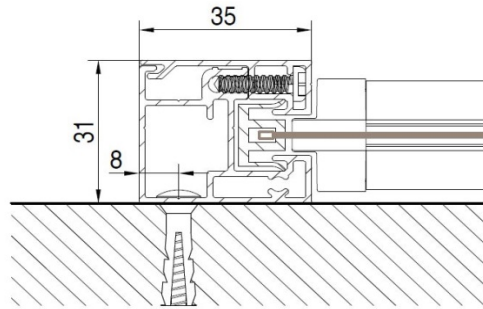

SCREEN ZIPLINE ZipS85

VEIVI- / MOOTTORIKÄYTTÖ

max.
leveys
3000mm

max.
korkeus
2400 mm

sarjaan 2-osaa
2 x 3000 mm

Rungonvärit:

RAL 9010 valkea

RAL 9006 harmaa

RAL 7016 m antrasiitti

* Saatavana kaikissa RAL-väreissä

Mitat

Minimileveys	780 mm
Minimikorkeus	600 mm
Maksimikoko	leveys 3000 mm / ulottuma 2400 mm
Kangasputki	Ø 56