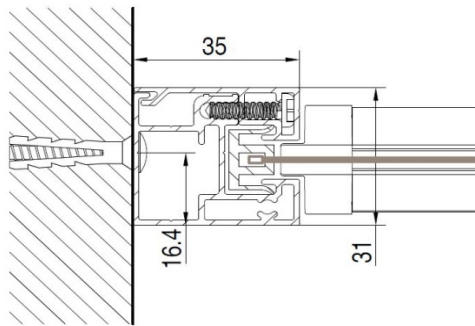

SCREEN ZIPLINE ZipS85

VEIVI- / MOOTTORIKÄYTTÖ

max.
leveys
3000mm

max.
korkeus
2400 mm

sarjaan 2-osaa
2 x 3000 mm

Rungonvärit:

RAL 9010 valkea

RAL 9006 harmaa

RAL 7016 m antrasiitti

* Saatavana kaikissa RAL-väreissä

Mitat

Minimileveys	780 mm
Minimikorkeus	600 mm
Maksimikoko	leveys 3000 mm / ulottuma 2400 mm
Kangasputki	Ø 56