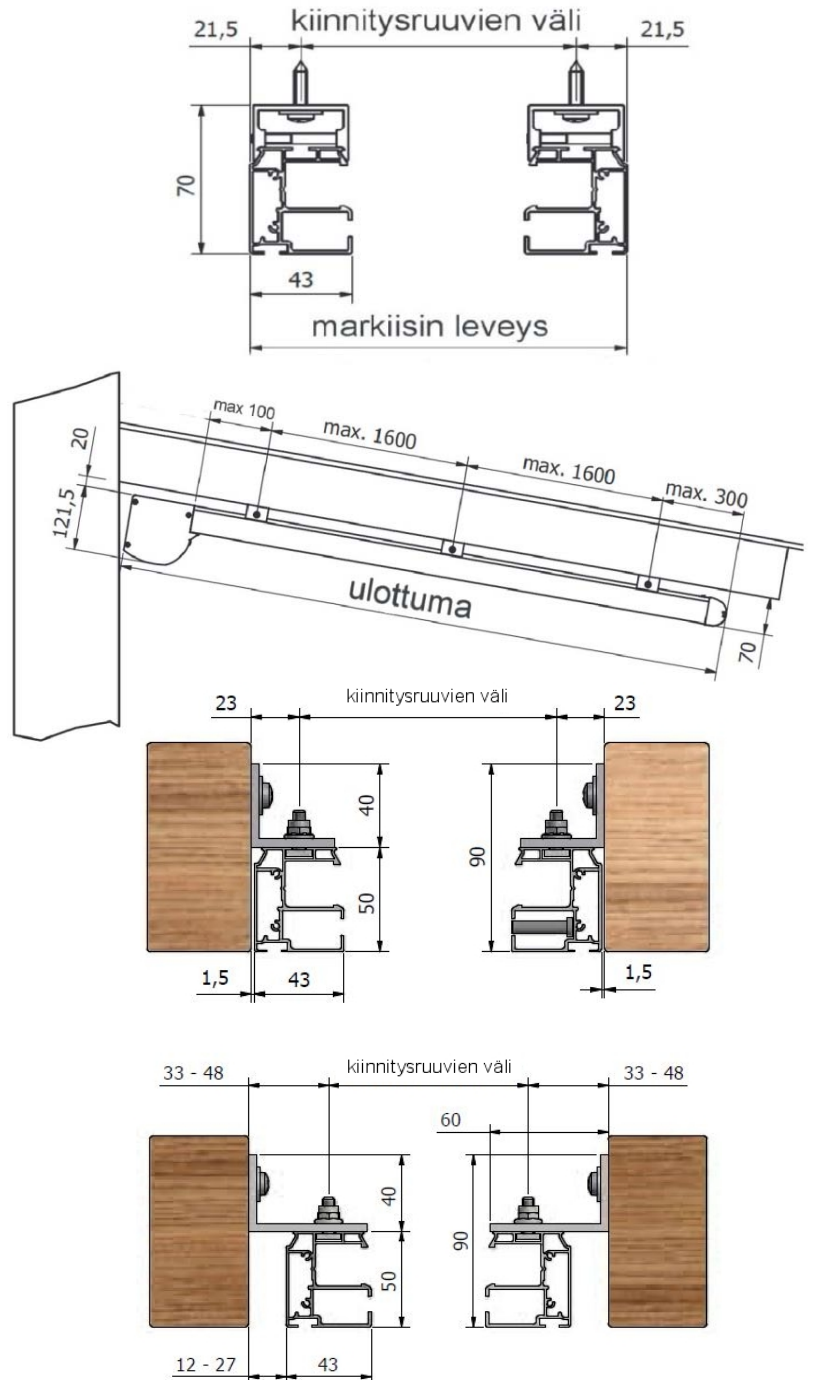

MOOTTORIKÄYTTÖ

Rungonvärit:

RAL 9010 valkea

RAL 9006 harmaa

RAL 7016 m antrasiitti

* Saatavana kaikissa RAL-väreissä

Mitat

Minimileveys	1050 mm	RTS- ja IO-moottorilla
Maksimikoko	akrylikankaalla leveys 5000 mm / ulottuma 4000 mm Screen, Soltis 86/92 leveys 4000 mm / ulottuma 4000 mm	
Kangasputki	Ø 85 mm	
Kaltevuuskulma	0 - 90 °	

Ulottuma mm	<2000	2001 - 3500	3501 - 5000
Kannakkeiden määrä:	4	6	8