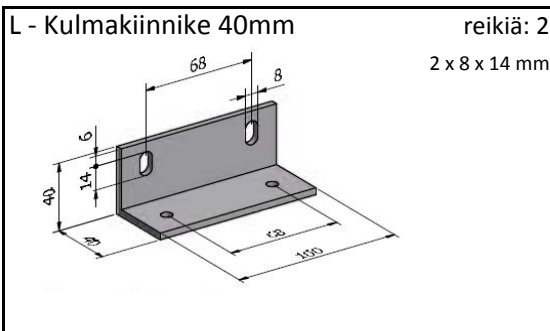

MOOTTORIKÄYTTÖ

Rungonvärit:

RAL 9010 valkea

RAL 9006 harmaa

RAL 7016 m antrasiitti

* Saatavana kaikissa RAL-väreissä

Mitat

Minimileveys	1050 mm	RTS- ja IO-moottorilla
Maksimikoko	akrylikankaalla leveys 5000 mm / ulottuma 4000 mm Screen, Soltis 86/92 leveys 4000 mm / ulottuma 4000 mm	
Kangasputki	Ø 85 mm	
Kaltevuuskulma	0 - 90 °	

Ulottuma mm	<2000	2001 - 3500	3501 - 5000
Kannakkeiden määrä:	4	6	8