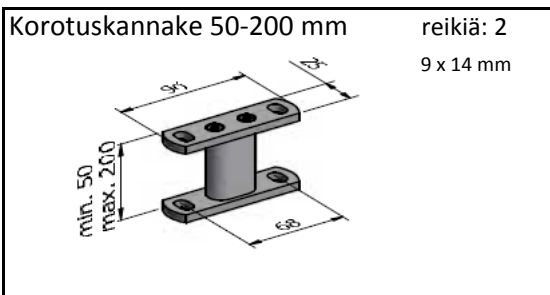

MOOTTORIKÄYTTÖ

Rungonvärit:

RAL 9010 valkea

RAL 9006 harmaa

RAL 7016 m antrasiitti

* Saatavana kaikissa RAL-väreissä

Mitat

Minimileveys	1050 mm	RTS- ja IO-moottorilla
Maksimikoko	akrylikankaalla leveys 5000 mm / ulottuma 4000 mm Screen, Soltis 86/92 leveys 4000 mm / ulottuma 4000 mm	
Kangasputki	Ø 85 mm	
Kaltevuuskulma	0 - 90 °	

Ulottuma mm	<2000	2001 - 3500	3501 - 5000
Kannakkeiden määrä:	4	6	8