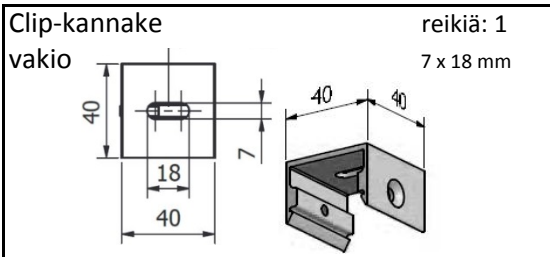

MOOTTORIKÄYTTÖ

Rungonvärit:

RAL 9010 valkea

RAL 9006 harmaa

RAL 7016 m antrasiitti

* Saatavana kaikissa RAL-väreissä

Mitat

Minimileveys	1050 mm	RTS- ja IO-moottorilla
Maksimikoko	akrylikankaalla leveys 5000 mm / ulottuma 4000 mm Screen, Soltis 86/92 leveys 4000 mm / ulottuma 4000 mm	
Kangasputki	Ø 85 mm	
Kaltevuuskulma	0 - 90 °	

Ulottuma mm	<2000	2001 - 3500	3501 - 5000
Kannakkeiden määrä:	4	6	8