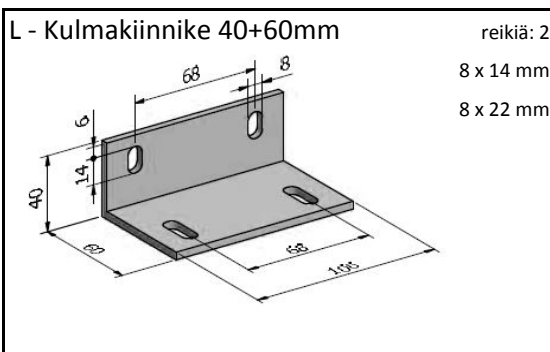

MOOTTORIKÄYTTÖ

Rungonvärit:

RAL 9010 valkea

RAL 9006 harmaa

RAL 7016 m antrasiitti

* Saatavana kaikissa RAL-väreissä

Mitat

Minimileveys	1050 mm	RTS- ja IO-moottorilla
Maksimikoko	akrylikankaalla leveys 5000 mm / ulottuma 4000 mm Screen, Soltis 86/92 leveys 4000 mm / ulottuma 4000 mm	
Kangasputki	Ø 85 mm	
Kaltevuuskulma	0 - 90 °	

Ulottuma mm	<2000	2001 - 3500	3501 - 5000
Kannakkeiden määrä:	4	6	8