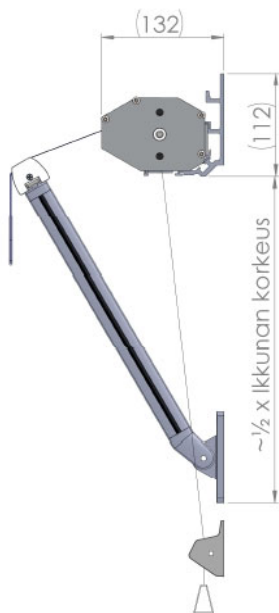

NAUHA- / VEIVIKÄYTTÖ

max. leveys 3500mm	max. ulottuma 1000mm
-----------------------	-------------------------

APOLLO®

Rungonvärit:

RAL 9010 valkea

RAL 9006 harmaa

RAL 7016 m antrasiitti

Laskeutumiskulma 0- 160 °

Nauhanpituus: ulott. 600 mm 2500 mm / ulott. 1000 mm 3300 mm (vakiona)

Mitat

Maksimileveys 1 -osaisena	3500 mm
Minimileveys 1 -osaisena	500 mm

Leveys mm ->	< 2500 mm	> 2501 mm
Kannakkeita	2	3
Sivuvarsia	2	2

Kangasputki	43 mm
Laskeutumiskulma	160 °