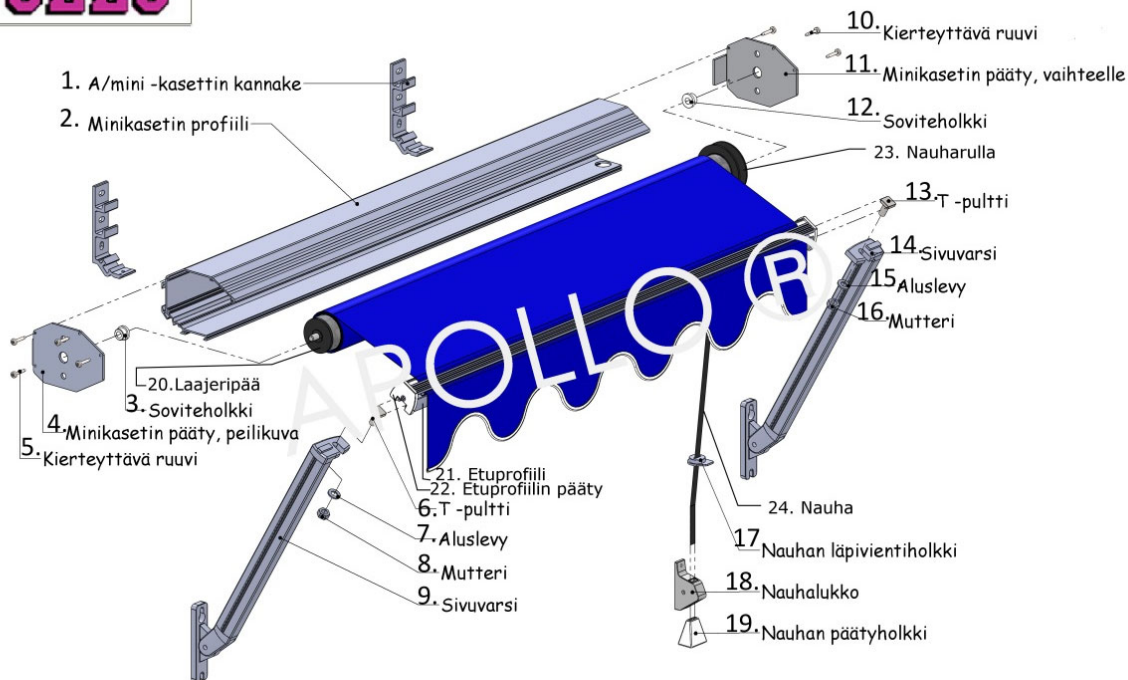

NAUHA- / VEIVIKÄYTTÖ

max. leveys 3500mm	max. ulottuma 1000mm
-----------------------	-------------------------

APOLLO®

Rungonvärit:

RAL 9010 valkea

RAL 9006 harmaa

RAL 7016 m antrasiitti

Laskeutumiskulma 0- 160 °

Nauhanpituus: ulott. 600 mm 2500 mm / ulott. 1000 mm 3300 mm (vakiona)

Mitat

Maksimileveys 1 -osaisena	3500 mm
Minimileveys 1 -osaisena	500 mm

Leveys mm ->	< 2500 mm	> 2501 mm
Kannakkeita	2	3
Sivuvarsia	2	2

Kangasputki	43 mm
Laskeutumiskulma	160 °