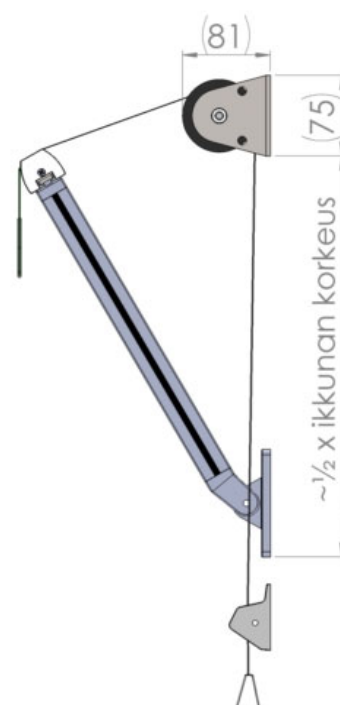

NAUHA- / VEIVIKÄYTTÖ

APOLLO®

max. leveys
3500mm

max. ulottuma
1000mm

Rungonvärit:

RAL 9010 valkea

RAL 9006 harmaa

RAL 7016 m antrasiitti

Asennus seinään tai kattoon (veivikäyttöisenä vain seinään asennus)

Laskeutumiskulma 0- 160°

Nauhanpituus: ulott. 600 mm 2500 mm / ulott. 1000 mm 3300 mm (vakiona)

Mitat

Maksimileveys 1 -osaisena 3500 mm
 Minimileveys 1 -osaisena 500 mm

| Leveys mm -> | < 3500 mm |
|--------------|-----------|
| Kannakkeita | 2 |
| Sivuvarsia | 2 |

Kangasputki 43 mm
 Laskeutumiskulma 160°