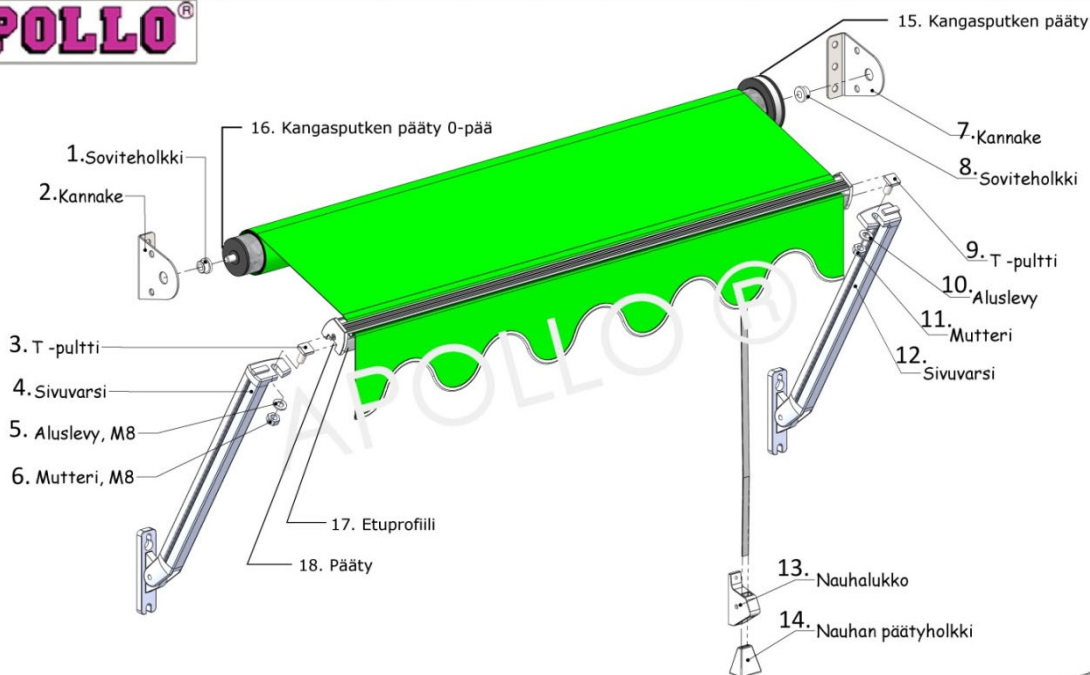

NAUHA- / VEIVIKÄYTTÖ

APOLLO®

max. leveys
3500mm

max. ulottuma
1000mm

Rungonvärit:

RAL 9010 valkea

RAL 9006 harmaa

RAL 7016 m antrasiitti

Asennus seinään tai kattoon (veivikäyttöisenä vain seinään asennus)

Laskeutumiskulma 0- 160°

Nauhanpituus: ulott. 600 mm 2500 mm / ulott. 1000 mm 3300 mm (vakiona)

Mitat

Maksimileveys 1 -osaisena 3500 mm
 Minimileveys 1 -osaisena 500 mm

| Leveys mm -> | < 3500 mm |
|--------------|-----------|
| Kannakkeita | 2 |
| Sivuvarsia | 2 |

Kangasputki 43 mm
 Laskeutumiskulma 160°