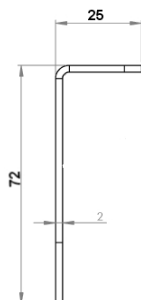

NAUHA- / VEIVIKÄYTTÖ

APOLLO®

max. leveys
3500mm

max. ulottuma
1000mm

Rungonvärit:

RAL 9010 valkea

RAL 9006 harmaa

RAL 7016 m antrasiitti

Asennus seinään tai kattoon (veivikäyttöisenä vain seinään asennus)

Laskeutumiskulma 0- 160°

Nauhanpituus: ulott. 600 mm 2500 mm / ulott. 1000 mm 3300 mm (vakiona)

Mitat

Maksimileveys 1 -osaisena 3500 mm
 Minimileveys 1 -osaisena 500 mm

| Leveys mm -> | < 3500 mm |
|--------------|-----------|
| Kannakkeita | 2 |
| Sivuvarsia | 2 |

Kangasputki 43 mm
 Laskeutumiskulma 160°