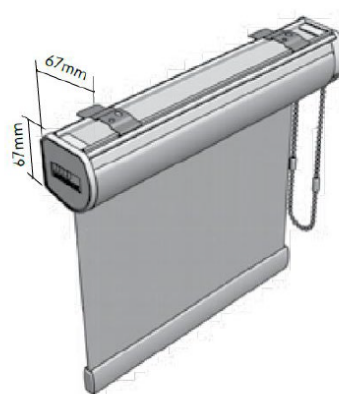

**Open cassette 40 \*vakio**

**Vakio kasettimalli 40 mm lipalla.**  
**Päällystetään edestä tilauksen kankaalla. Rullautuminen vain edestä.**  
**Värit: valkea | antrasiitti | musta**  
**Värit lisähintaan:**  
**beige | kromi | pronssi | satiini**

**Open cassette 70**

**Open kasetti 70 mm lipalla.**  
**Päällystetään edestä tilauksen kankaalla. Rullautuminen kasetin edestä tai takaa.**  
**Värit: valkea | antrasiitti | musta**

**Täyskasetti 32**

**Täyskasetti pitää rullan täysin piilossa. Päällystettävissä tilauksesta (ei magic kankaalla).**  
**Rullautuminen takaa.**  
**Värit: valkea | harmaa | musta**