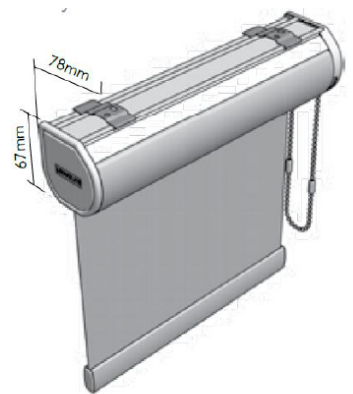

**Open cassette 40 \*vakio**

**Vakio kasettimalli 40 mm lipalla.**  
**Päällystetään edestä tilauksen kankaalla. Rullautuminen vain edestä.**  
**Värit: valkea | antrasiitti | musta**  
**Värit lisähintaan:**  
**beige | kromi | pronssi | satiini**

**Open cassette 70**

**Open kasetti 70 mm lipalla.**  
**Päällystetään edestä tilauksen kankaalla. Rullautuminen kasetin edestä tai takaa.**  
**Värit: valkea | antrasiitti | musta**

**Täyskasetti 32**

**Täyskasetti pitää rullan täysin piilossa. Päällystettävissä tilauksesta (ei magic kankaalla).**  
**Rullautuminen takaa.**  
**Värit: valkea | harmaa | musta**

**Täyskasetti \*hybrid 32/40**

**Täyskasetti pitää rullan täysin piilossa. Päällystettävissä tilauksesta (ei magic kankaalla).**  
**Rullautuminen takaa.**  
**Värit: valkea | antrasiitti | musta**