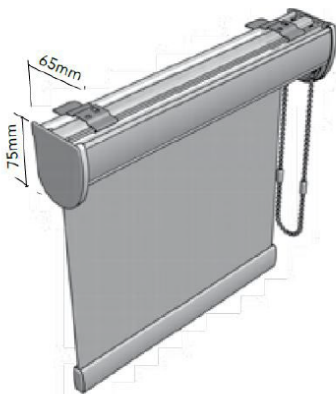

**Max leveys 2400 mm**  
**Max korkeus jopa 5000 mm (riippuen kankaasta)**  
**Kangasputki alumiinia, halkaisija 32 / 40 mm**  
**Patentoitu kankaan kiinnitys putken uraan**  
**Voidaan asentaa kattoon tai seinään**  
**Saatavilla mekaniisin ja kannakkeiden värit:**  
**valkea/musta/antrasiitti**  
**Mekanismi ketjulla / moottorilla**  
**Mekaniisin käsisyys valittavissa**  
**Toimitetaan testattuna ja ohjelmituna**  
**Valmistus niin että raidat asettuvat kiinni ala-asennossa**  
**Takuu 5 vuotta**

**Vakio yläkotelo:**  
**Open Cassette 40 mm etulipalla**

**Valittavissa:**  
**Open Cassette 70 mm etulipalla**

**Magic Light kangas kaksinkerroin**

- 40 mm open cassette = rullaus edestä
- 70 mm open cassette = rullaus edestä/takaa

**Open cassette 40 \*vakio**

**Vakio kasettimalli 40 mm lipalla.**  
**Päällystetään edestä tilauksen kankaalla. Rullautuminen vain edestä.**  
**Värit: valkea | antrasiitti | musta**  
**Värit lisähintaan:**  
**beige | kromi | pronssi | satiini**

**Open cassette 70**

**Open kasetti 70 mm lipalla.**  
**Päällystetään edestä tilauksen kankaalla. Rullautuminen kasetin edestä tai takaa.**  
**Värit: valkea | antrasiitti | musta**

**Täyskasetti 32**

**Täyskasetti pitää rullan täysin piilossa. Päällystettävissä tilauksesta (ei magic kankaalla).**  
**Rullautuminen takaa.**  
**Värit: valkea | harmaa | musta**