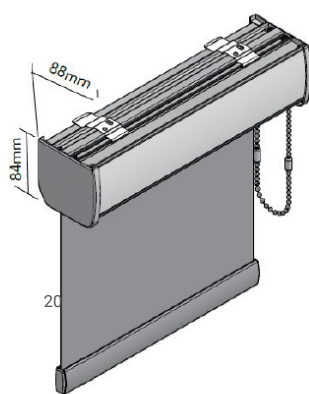

**Max leveys 2400 mm**  
**Max korkeus jopa 5000 mm (riippuen kankaasta)**  
**Kangasputki alumiinia, halkaisija 32 / 40 mm**  
**Patentoitu kankaan kiinnitys putken uraan**  
**Voidaan asentaa kattoon tai seinään**  
**Saatavilla mekaniisin ja kannakkeiden värit:**  
**valkea/musta/antrasiitti**  
**Mekanismi ketjulla / moottorilla**  
**Mekaniisin käsisyys valittavissa**  
**Toimitetaan testattuna ja ohjelmituna**  
**Valmistus niin että raidat asettuvat kiinni ala-asennossa**  
**Takuu 5 vuotta**

**Vakio yläkotelo:**  
**Open Cassette 40 mm etulipalla**

**Valittavissa:**  
**Open Cassette 70 mm etulipalla**

**Magic Light kangas kaksinkerroin**

- 40 mm open cassette = rullaus edestä
- 70 mm open cassette = rullaus edestä/takaa

**Open cassette 40 \*vakio**

**Vakio kasettimalli 40 mm lipalla.**  
**Päällystetään edestä tilauksen kankaalla. Rullautuminen vain edestä.**  
**Värit: valkea | antrasiitti | musta**  
**Värit lisähintaan:**  
**beige | kromi | pronssi | satiini**

**Open cassette 70**

**Open kasetti 70 mm lipalla.**  
**Päällystetään edestä tilauksen kankaalla. Rullautuminen kasetin edestä tai takaa.**  
**Värit: valkea | antrasiitti | musta**

**Täyskasetti 32**

**Täyskasetti pitää rullan täysin piilossa. Päällystettävissä tilauksesta (ei magic kankaalla).**  
**Rullautuminen takaa.**  
**Värit: valkea | harmaa | musta**