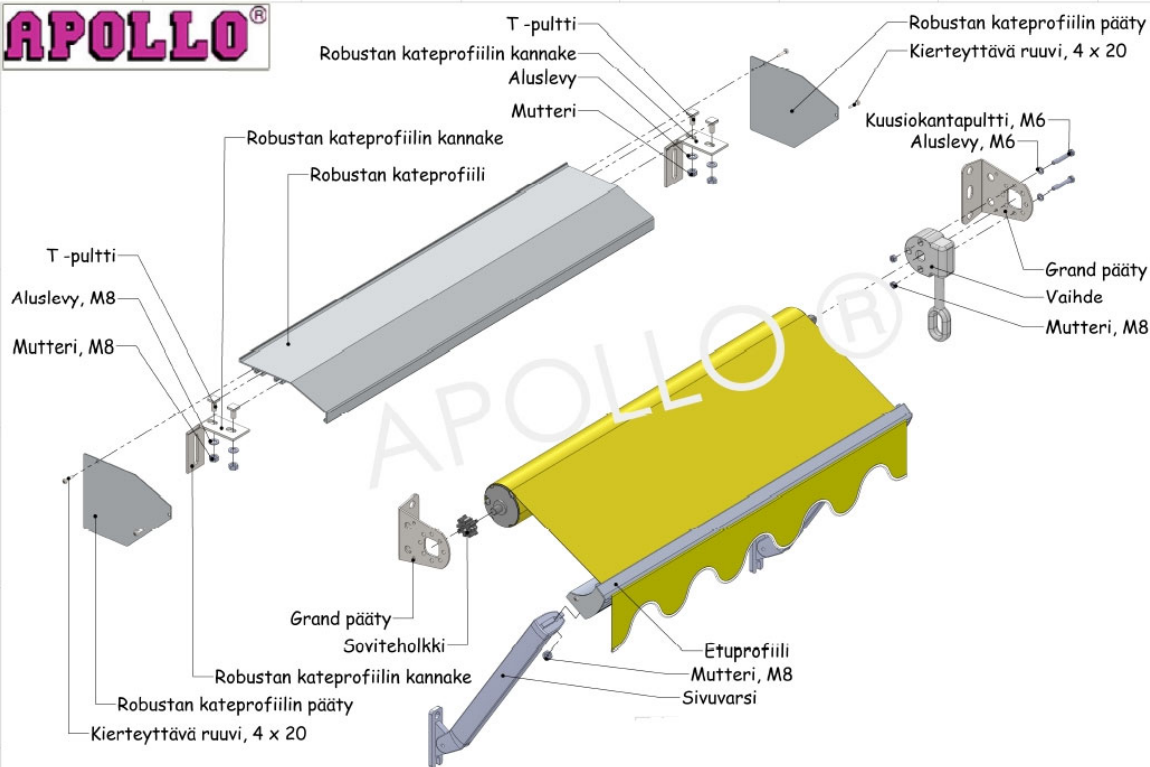

VEIVI- / MOOTTORIKÄYTTÖ

max. leveys
4500mm

max. ulottuma
1400mm

sarjaan 3-osaa
max. 11,25 m

APOLLO®

Rungonvärit:

RAL 9006 harmaa

RAL 7016 m antrasiitti *

* sivuvarren kiinnitysosa musta

Avorulla

Kateprofiililla

MOOTTORIN VALINTA TAULUKKO

| Sivuvarsien lukumäärä | 2 | 4 | 6 | 8 | 10 |
|------------------------|-------|-------|---------|--------|-------|
| Markiisin max.leveys | 4,5 m | 9,0 m | 17,25 m | 23,0 m | 28,75 |
| Ulottuma: 1500-3000 mm | 10 Nm | 20 Nm | 30 Nm | 50 Nm | 50 Nm |

Motorisoidut aina kateprofiililla tai rakenteellisesti suojattuna

Mitat

| | |
|---------------------------|--|
| Maksimileveys 1 -osaisena | 5750 mm |
| Maksimileveys 2-osaisena | 9000 mm |
| Maksimileveys 3-osaisena | 17 250 mm |
| Maksimileveys 4-osaisena | 23 000 mm |
| Minimileveys 1-osaisena | 500 mm veivikäyttöisenä 750 mm moottorikäyttö |
| Kangasputki | ∅ 70 mm |
| Laskeutumiskulma | 160° |