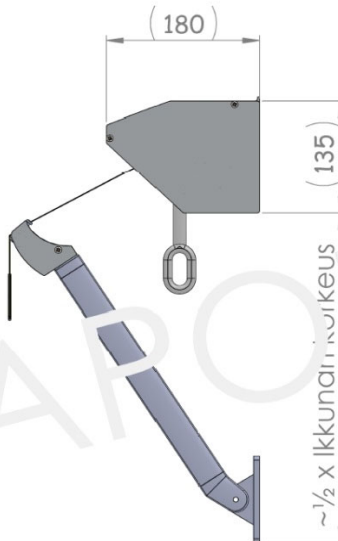

VEIVI- / MOOTTORIKÄYTTÖ

max. leveys
4500mm

max. ulottuma
1400mm

sarjaan 3-osaa
max. 11,25 m

APOLLO®

Rungonvärit:

RAL 9006 harmaa

RAL 7016 m antrasiitti *

* sivuvarren kiinnitysosa musta

Avorulla

Kateprofiililla

MOOTTORIN VALINTA TAULUKKO

| Sivuvarsien lukumäärä | 2 | 4 | 6 | 8 | 10 |
|------------------------|-------|-------|---------|--------|-------|
| Markiisin max.leveys | 4,5 m | 9,0 m | 17,25 m | 23,0 m | 28,75 |
| Ulottuma: 1500-3000 mm | 10 Nm | 20 Nm | 30 Nm | 50 Nm | 50 Nm |

Motorisoidut aina kateprofiililla tai rakenteellisesti suojattuna

Mitat

| | |
|---------------------------|--|
| Maksimileveys 1 -osaisena | 5750 mm |
| Maksimileveys 2-osaisena | 9000 mm |
| Maksimileveys 3-osaisena | 17 250 mm |
| Maksimileveys 4-osaisena | 23 000 mm |
| Minimileveys 1-osaisena | 500 mm veivikäyttöisenä 750 mm moottorikäyttö |
| Kangasputki | ∅ 70 mm |
| Laskeutumiskulma | 160° |