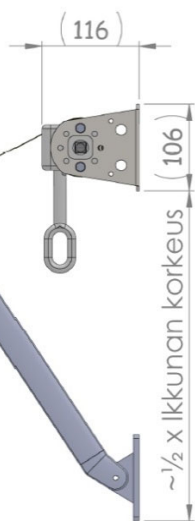

VEIVI- / MOOTTORIKÄYTTÖ

max. leveys
4500mm

max. ulottuma
1400mm

sarjaan 3-osaa
max. 11,25 m

APOLLO®

Rungonvärit:

RAL 9006 harmaa

RAL 7016 m antrasiitti *

* sivuvarren kiinnitysosa musta

Avorulla

Kateprofiililla

MOOTTORIN VALINTA TAULUKKO

| Sivuvarsien lukumäärä | 2 | 4 | 6 | 8 | 10 |
|------------------------|-------|-------|---------|--------|-------|
| Markiisin max.leveys | 4,5 m | 9,0 m | 17,25 m | 23,0 m | 28,75 |
| Ulottuma: 1500-3000 mm | 10 Nm | 20 Nm | 30 Nm | 50 Nm | 50 Nm |

Motorisoidut aina kateprofiililla tai rakenteellisesti suojattuna

Mitat

| | |
|---------------------------|--|
| Maksimileveys 1 -osaisena | 5750 mm |
| Maksimileveys 2-osaisena | 9000 mm |
| Maksimileveys 3-osaisena | 17 250 mm |
| Maksimileveys 4-osaisena | 23 000 mm |
| Minimileveys 1-osaisena | 500 mm veivikäyttöisenä 750 mm moottorikäyttö |
| Kangasputki | ∅ 70 mm |
| Laskeutumiskulma | 160° |

| Leveys mm -> | < 4500 mm | 4501-5750 mm |
|--------------|-----------|--------------|
| Kannakkeita | 2 | 2 |
| Sivuvarsia | 2 | 3 |