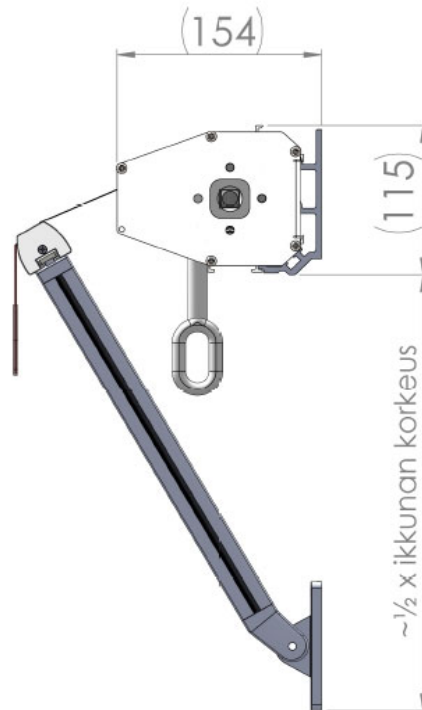

NAUHA- / VEIVI- / MOOTTORIKÄYTTÖ

max.  
leveys  
4500mm

max.  
ulottuma  
1200mm

sarjaan 3-osaa  
max. 11,25 m

### APOLLO®

Rungonvärit:  
RAL 9010 valkea  
RAL 9006 harmaa  
RAL 7016M antrasiitti

Laskeutumiskulma 0- 160 °

**Nauhanpituus:** ulott. 600 mm 2500 mm / ulott. 1000 mm 3300 mm (vakiona)

Mitat		Leveys mm ->		
		< 2500 mm	> 2501 mm	
Maksimileveys 1 -osaisena	4500 mm veivi- tai moottorikäyttöisenä	Kannakkeita	2	3
	3500 mm nauhakäyttöisenä	Sivuvarsia	2	2
Minimileveys 1-osaisena	500 mm veivi- / nauhakäyttö			
	750 mm moottorikäyttö			
Kangasputki	43 mm nauhakäyttöisissä; Ø 70 mm moottori / veivikäyttöisissä			
Laskeutumiskulma	160 °			