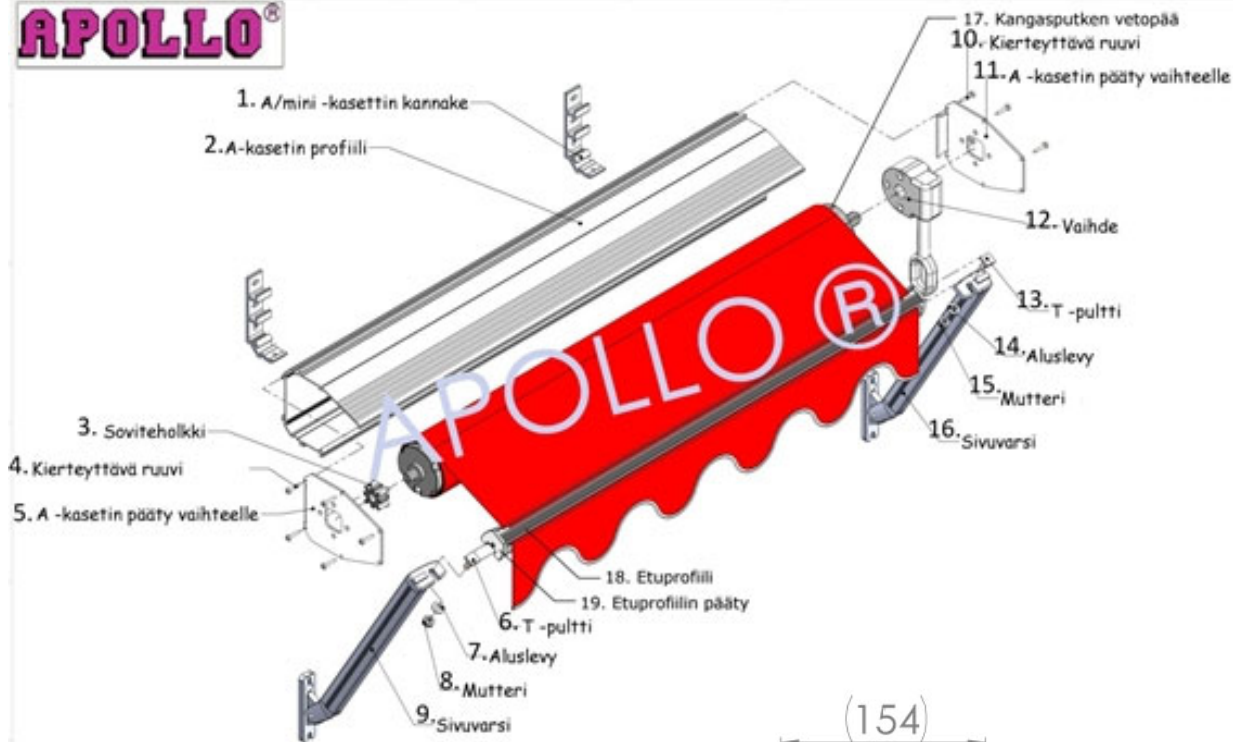

NAUHA- / VEIVI- / MOOTTORIKÄYTTÖ

max.  
leveys  
4500mm

max.  
ulottuma  
1200mm

sarjaan 3-osaa  
max. 11,25 m

### APOLLO®

Rungonvärit:  
RAL 9010 valkea  
RAL 9006 harmaa  
RAL 7016M antrasiitti

Laskeutumiskulma 0- 160 °

**Nauhanpituus:** ulott. 600 mm 2500 mm / ulott. 1000 mm 3300 mm (vakiona)

Mitat		Leveys mm ->		
		< 2500 mm	> 2501 mm	
Maksimileveys 1 -osaisena	4500 mm veivi- tai moottorikäyttöisenä	Kannakkeita	2	3
	3500 mm nauhakäyttöisenä	Sivuvarsia	2	2
Minimileveys 1-osaisena	500 mm veivi- / nauhakäyttö			
	750 mm moottorikäyttö			
Kangasputki	43 mm nauhakäyttöisissä; Ø 70 mm moottori / veivikäyttöisissä			
Laskeutumiskulma	160 °			