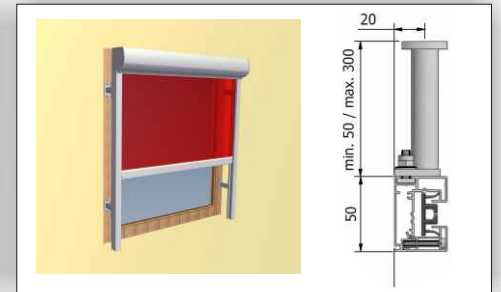

APOLLO®

ZIPLINE

max.
500cm

max.
400cm

Runko: vakio valkea (Saatavilla myös kaikissa RAL sävykartan väreissä)
Moottorikäyttöinen

Vertikaalimarkiisi vetoketjijärjestelmällä

Zipline ei ole aivan tavallinen vertikaalinen markiisi. Sen ainutlaatuinen vetoketjijärjestelmä tarjoaa huomattavia etuja, kuten suurempi sivutuulen kestävyys (jopa 80km/h), ja tiivis valonpeittävyys.

Zipline Screen markiisilla varjostat tehokkaasti sisätilan, ja luot suojan lämpöä ja katseita vastaan - tyylistä tinkimättä.

Screen kankailla tehokasta ja tyylikästä aurinkosuojausta.

Ulkopuolinen aurinkosuoja säästää energiaa kaikista tehokkaimmin. Läpinäkyvät Screen kankaat takaavat lämpösäteilyn pysäyttämisen jo kiinteistön ulkopuolella, estämättä näkymää ulos. Kankaita löytyy eri tiheyksiä, ja runsaasta värivalikoimasta löytyy varmasti sopiva sävy jokaiseen julkisivuun.

Runko saatavilla kaikissa RAL-sävykartan väreissä

Mootorin johdon ulostulo

Zipline on kiinnitettävissä myös pergolineen, jolloin se toimii yhdessä etutuellisen markiisin kanssa.

Zipline screen markiisi on asennettavissa suoraan seinäpintaan, syvennykseen, loitommas seinästä tai pergolineen. Maksimikoko jopa 5000 x 4000 mm.

Seinäpintaan

Syvennykseen

Etäisyyskannakkeilla

Vetoketjujärjestelmä

Vetoketjujärjestelmä on sijoitettu kankaan sivuille. Kun kangas on laskettu, vetoketju kulkee siististi sivukiskoilla. Zipline toimii näin myös hyönteisuojaan tavoin. Kangas ja mekanismi muodostavat yhden vahvan yksikön, ja kovallakaan tuulella Zipline ei langeta häiritsevää liikkuvaa varjoa.