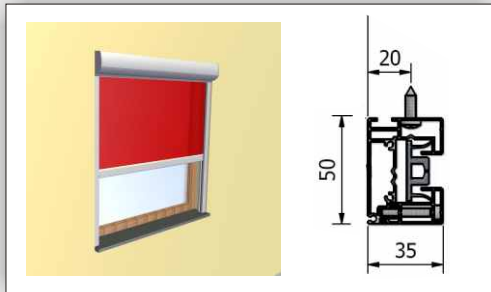

APOLLO®

ZIPLINE

max.
500cm

max.
400cm

Runko: vakio valkea (Saatavilla myös kaikissa RAL sävykartan väreissä)
Moottorikäyttöinen

Vertikaalimarkiisi vetoketjijärjestelmällä

Zipline ei ole aivan tavallinen vertikaalinen markiisi. Sen ainutlaatuinen vetoketjijärjestelmä tarjoaa huomattavia etuja, kuten suurempi sivutuulen kestävyys (jopa 80km/h), ja tiivis valonpeittävyys.

Zipline Screen markiisilla varjostat tehokkaasti sisätilan, ja luot suojan lämpöä ja katseita vastaan - tyylistä tinkimättä.

Screen kankailla tehokasta ja tyylikästä aurinkosuojausta.

Ulkopuolinen aurinkosuoja säästää energiaa kaikista tehokkaimmin. Läpinäkyvät Screen kankaat takaavat lämpösäteilyn pysäyttämisen jo kiinteistön ulkopuolella, estämättä näkymää ulos. Kankaita löytyy eri tiheyksiä, ja runsaasta värivalikoimasta löytyy varmasti sopiva sävy jokaiseen julkisivuun.

Runko saatavilla kaikissa RAL-sävykartan väreissä

Mootorin johdon ulostulo

Zipline on kiinnitettävissä myös pergolineen, jolloin se toimii yhdessä etutuellisen markiisin kanssa.

Zipline screen markiisi on asennettavissa suoraan seinäpintaan, syvennykseen, loitommas seinästä tai pergolineen. Maksimikoko jopa 5000 x 4000 mm.

Seinäpintaan

Syvennykseen

Etäisyyskannakkeilla

Vetoketjujärjestelmä

Vetoketjujärjestelmä on sijoitettu kankaan sivuille. Kun kangas on laskettu, vetoketju kulkee siististi sivukiskoilla. Zipline toimii näin myös hyönteisuojaan tavoin. Kangas ja mekanismi muodostavat yhden vahvan yksikön, ja kovallakaan tuulella Zipline ei langeta häiritsevää liikkuvaa varjoa.