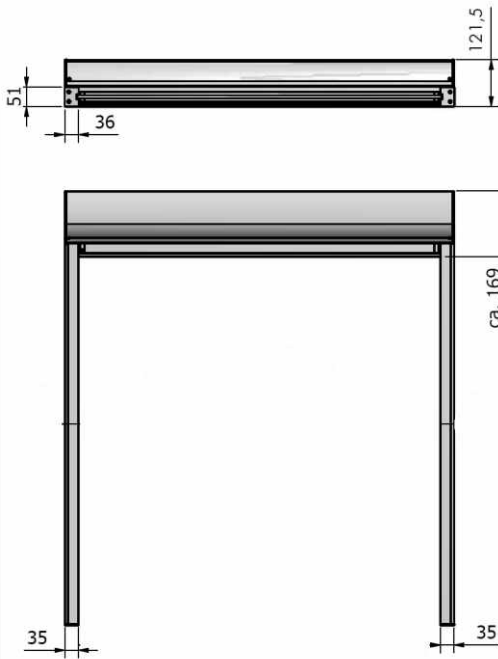

Runko saatavilla kaikissa RAL-sävykartan väreissä

Mootorin johdon ulostulo

Zipline on kiinnitettävissä myös pergolineen, jolloin se toimii yhdessä etutuellisen markiisin kanssa.

Zipline screen markiisi on asennettavissa suoraan seinäpintaan, syvennykseen, loitommas seinästä tai pergolineen. Maksimikoko jopa 5000 x 4000 mm.