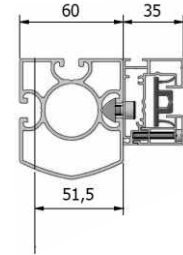

Runko saatavilla kaikissa RAL-sävykartan väreissä

Mootorin johdon ulostulo

Zipline on kiinnitettävissä myös pergolineen, jolloin se toimii yhdessä etutuellisen markiisin kanssa.

Zipline screen markiisi on asennettavissa suoraan seinäpintaan, syvennykseen, loitommas seinästä tai pergolineen. Maksimikoko jopa 5000 x 4000 mm.