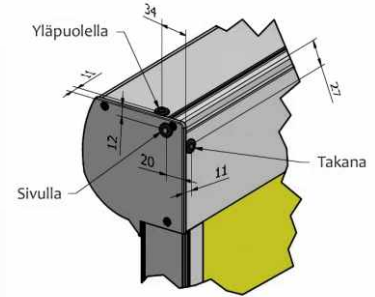

Runko saatavilla kaikissa RAL-sävykartan väreissä

Mootorin johdon ulostulo

Zipline on kiinnitettävissä myös pergolineen, jolloin se toimii yhdessä etutuellisen markiisin kanssa.

Zipline screen markiisi on asennettavissa suoraan seinäpintaan, syvennykseen, loitommas seinästä tai pergolineen. Maksimikoko jopa 5000 x 4000 mm.