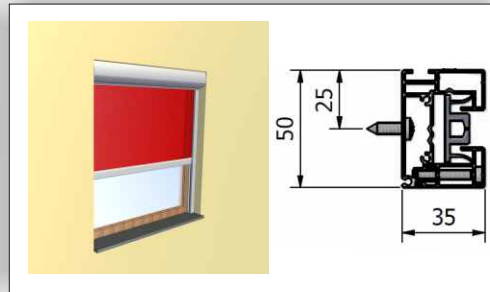

Runko saatavilla kaikissa RAL-sävykartan väreissä

Mootorin johdon ulostulo

Zipline on kiinnitettävissä myös pergolineen, jolloin se toimii yhdessä etutuellisen markiisin kanssa.

Zipline screen markiisi on asennettavissa suoraan seinäpintaan, syvennykseen, loitommas seinästä tai pergolineen. Maksimikoko jopa 5000 x 4000 mm.

Seinäpintaan

Syvennykseen

Etäisyyskannakkeilla

Vetoketjujärjestelmä

Vetoketjujärjestelmä on sijoitettu kankaan sivuille. Kun kangas on laskettu, vetoketju kulkee siististi sivukiskoilla. Zipline toimii näin myös hyönteisuojaan tavoin. Kangas ja mekanismi muodostavat yhden vahvan yksikön, ja kovallakaan tuulella Zipline ei langeta häiritsevää liikkuvaa varjoa.